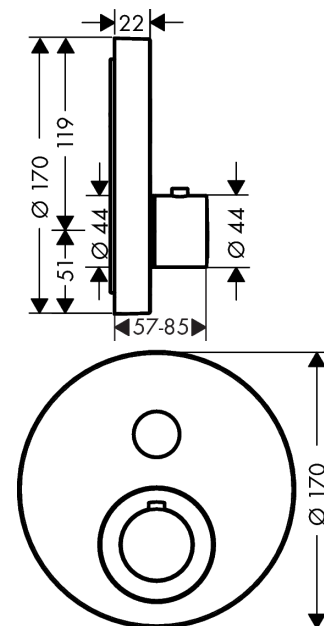

Maßzeichnung