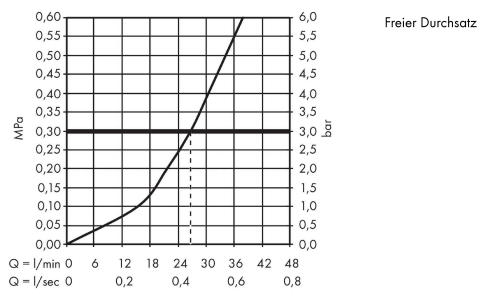

AXOR ShowerSelect
Thermostat Unterputz rund für 1 Verbraucher
 Oberfläche: **Chrom** Artikelnummer: **36722000**

Merkmale

- 1 Verbraucher
- komfortables Ein-/Ausstellen eines Verbrauchers durch Select-Button
- Thermostatkartusche zur Regelung der Temperatur
- maximale Durchflussmenge bei 3 bar: 26 l/min
- Sicherheitssperre bei 40 °C
- Temperaturbegrenzung einstellbar
- Anschlussart: Grundkörper
- Thermostat wird geliefert mit Taste An/Aus
- Geräuschgruppe: I
- Durchflussklasse: C
- PA-IX 28413/IC

Technologie

Produktabbildung

Maßzeichnung

AXOR ShowerSelect
Thermostat Unterputz rund für 1 Verbraucher
Oberfläche: **Chrom** Artikelnummer: **36722000**

Durchflussdiagramm

AXOR ShowerSelect
Thermostat Unterputz rund für 1 Verbraucher
 Oberfläche: **Chrom** Artikelnummer: **36722000**