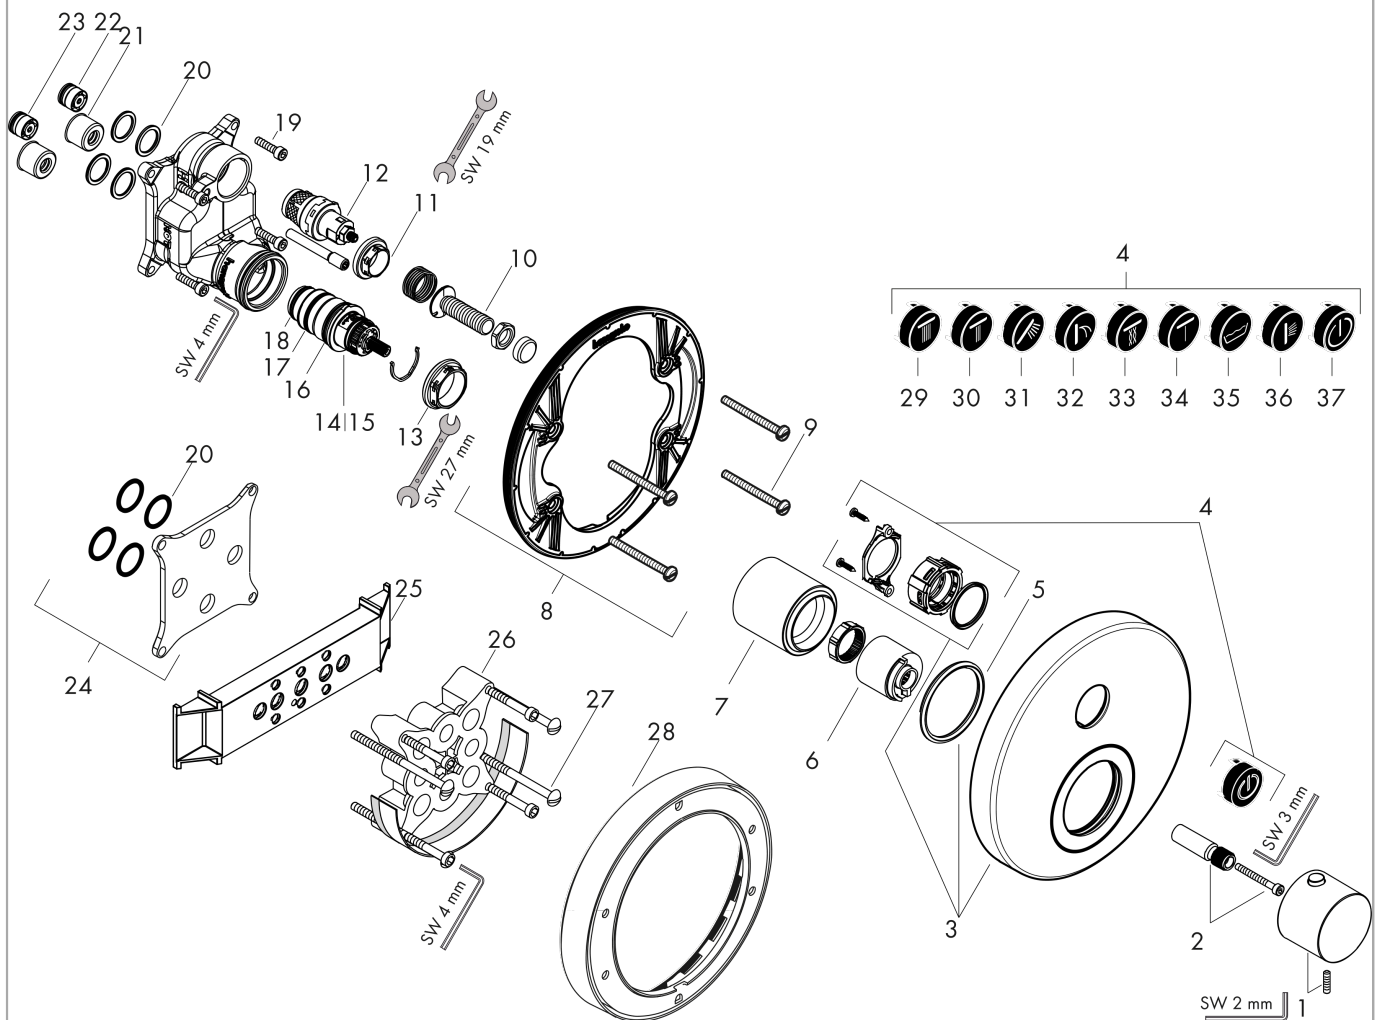

AXOR ShowerSelect
Thermostat Unterputz rund für 1 Verbraucher
 Oberfläche: **Chrom** Artikelnummer: **36722000**

Merkmale

- 1 Verbraucher
- komfortables Ein-/Ausstellen eines Verbrauchers durch Select-Button
- Thermostatkartusche zur Regelung der Temperatur
- maximale Durchflussmenge bei 3 bar: 26 l/min
- Sicherheitssperre bei 40 °C
- Temperaturbegrenzung einstellbar
- Anschlussart: Grundkörper
- Thermostat wird geliefert mit Taste An/Aus
- Geräuschgruppe: I
- Durchflussklasse: C
- PA-IX 28413/IC

Explosionszeichnung

Baujahr: >05/15

AXOR ShowerSelect
Thermostat Unterputz rund für 1 Verbraucher
 Oberfläche: **Chrom** Artikelnummer: **36722000**

Ersatzteilliste

Baujahr: >05/15

Pos.		Artikelnummer	PG	VE
1	Thermostatgriff	92534000	13	1
2	Griffadapter	98701000	3	1
3	Rosette Ø 170 mm	92641000	17	1
4	Symbole-Set	92544610	15	1
5	O-Ring 48x4	98414000	3	1
6	Anschlagscheibe für Temperatur Regeleinheit	97334000	4	1
7	Hülse	92546000	12	1
8	Trägerrosette	96447000	10	1
9	Trägerschraubenset	96454000	3	1
10	Select-Adapter	92219000	2	1
11	Mutter	98368000	4	1
12	Absperreinheit (AVP)	95758000	14	1
13	Mutter	98913000	6	1
14	Temperatur Regeleinheit	98282000	14	1
15	Regeleinheit für vertauschte Anschlüsse	92373000	18	1
16	O-Ring 25x2,5	92146000	3	1
17	O-Ring 25x1,5	98146000	1	1
18	O-Ring 20x1,5	98197000	1	1
19	Schraubenset	96525000	3	1
20	O-Ring 16x2	98133000	1	1
21	Schalldämpfer	94073000	7	1
22	Rückflußverhinderer	97980000	5	1
23	Rückflussverhinderer (druckbeständig bis 2 MPa)	92594000	5	1
24	Ausgleichsset 1°	95521000	16	1
25	Montagehilfe	92540000	98	1
26	Verlängerung 25 mm	13595000	98	1
27	Trägerschraubenset	97747000	1	1
28	Verlängerung 22 mm (Ø 170 mm)	13596000	98	1
29	Symbol Kopfbrause Rain groß	93571610	4	1
30	Symbol Kopfbrause Rain klein	93572610	4	1
31	Symbol Handbrause	93573610	4	1
32	Symbol Schwall	93574610	4	1
33	Symbol Whirl	93575610	4	1
34	Symbol Mono	93576610	4	1