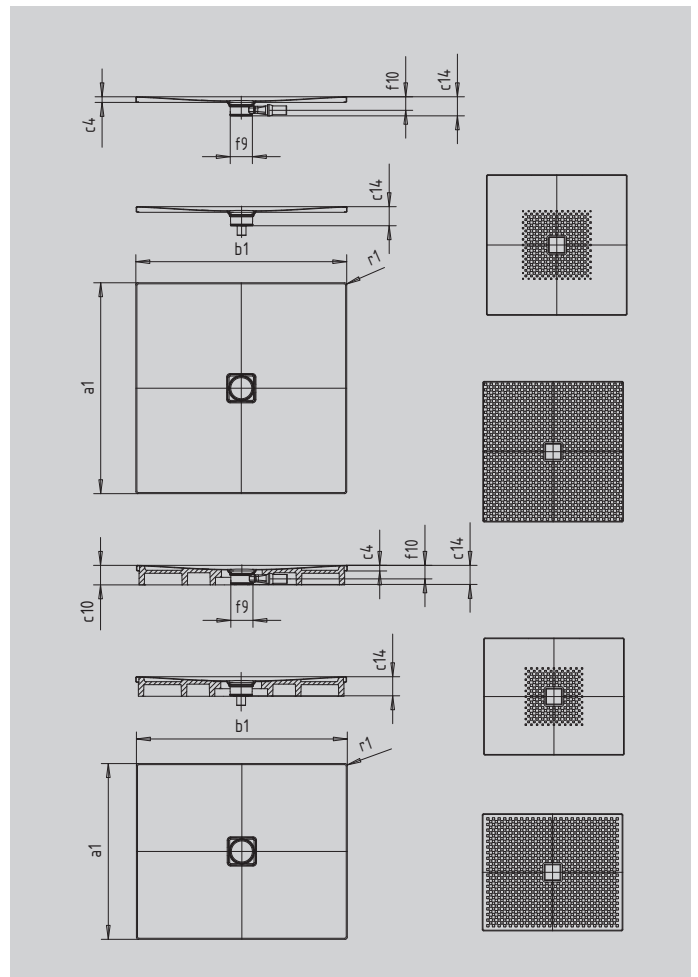

CONOFLAT

- klares, puristisches Design
- höchster Standkomfort durch flachen, emaillierten Ablaufdeckel, der bündig in die Durchfläche eingelassen ist
- absolut bodengleich einbaubar
- die ideale Ergänzung zur CONODUO-Badewanne und dem CONO Waschtisch
- designed by Sottsass Associati
- aus KALDEWEI Stahl-Emaille

Abbildung ähnlich

SECURE⁺

Modell		855
Äußere Länge	a_1	800 mm
Äußere Breite	b_1	1500 mm
Tiefe Innen	c_1	23 mm
Randhöhe	c_4	32 mm
Höhe mit Wannenträger	c_{10}	110 mm
Höhe mit Wannenträger extraflach	c_{16}	49 mm
Durchmesser Ablaufloch	f_9	Ø 120 mm
Anschlusshöhe Siphon	f_{10}	76 mm
Äußerer Radius	r_1	12 mm
Nettogewicht		33 kg
Antislip		492 x 492 mm
Vollantislip		740 x 1412 mm
SECURE PLUS		Vollflächig