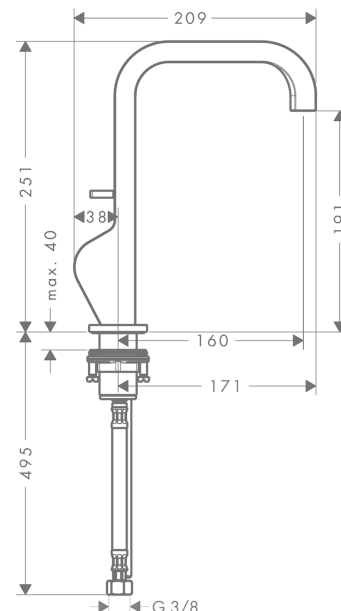

AXOR Citterio
Einhebel-Waschtismischer 190 mit Pingriff und Zugstangen-Ablaufgarnitur
 Oberfläche: **Brushed Black Chrome** Artikelnummer: **39034340**

Merkmale

- besteht aus: Einhebel-Waschtismischer, Ablaufgarnitur
- ComfortZone 190
- Ausladung: 160 mm
- Auslaufhöhe: 191 mm
- Griffvariante: Pingriff
- Strahlart: Normalstrahl
- maximale Durchflussmenge bei 3 bar: 5 l/min
- Keramikmischsystem
- für Durchlauferhitzer geeignet
- Zugstangen-Ablaufgarnitur G 1¼
- Anschlussart: G ¾ Anschlussschläuche
- Anschlussgröße: DN15
- Seitliche Griffposition: unten am Grundkörper (nicht für Waschschrüsseln geeignet)
- EU-Taxonomie: max. 6 l/min - wesentlicher Beitrag (SC) möglich
- DVGW NW-6506BT0603
- P-IX 19466/IO

Technologie

Zertifikate / Nachhaltigkeit

Produktabbildung

Maßzeichnung

AXOR Citterio
Einhebel-Waschtischmischer 190 mit Pingriff und Zugstangen-Ablaufgarnitur
 Oberfläche: **Brushed Black Chrome** Artikelnummer: **39034340**

Durchflussdiagramm