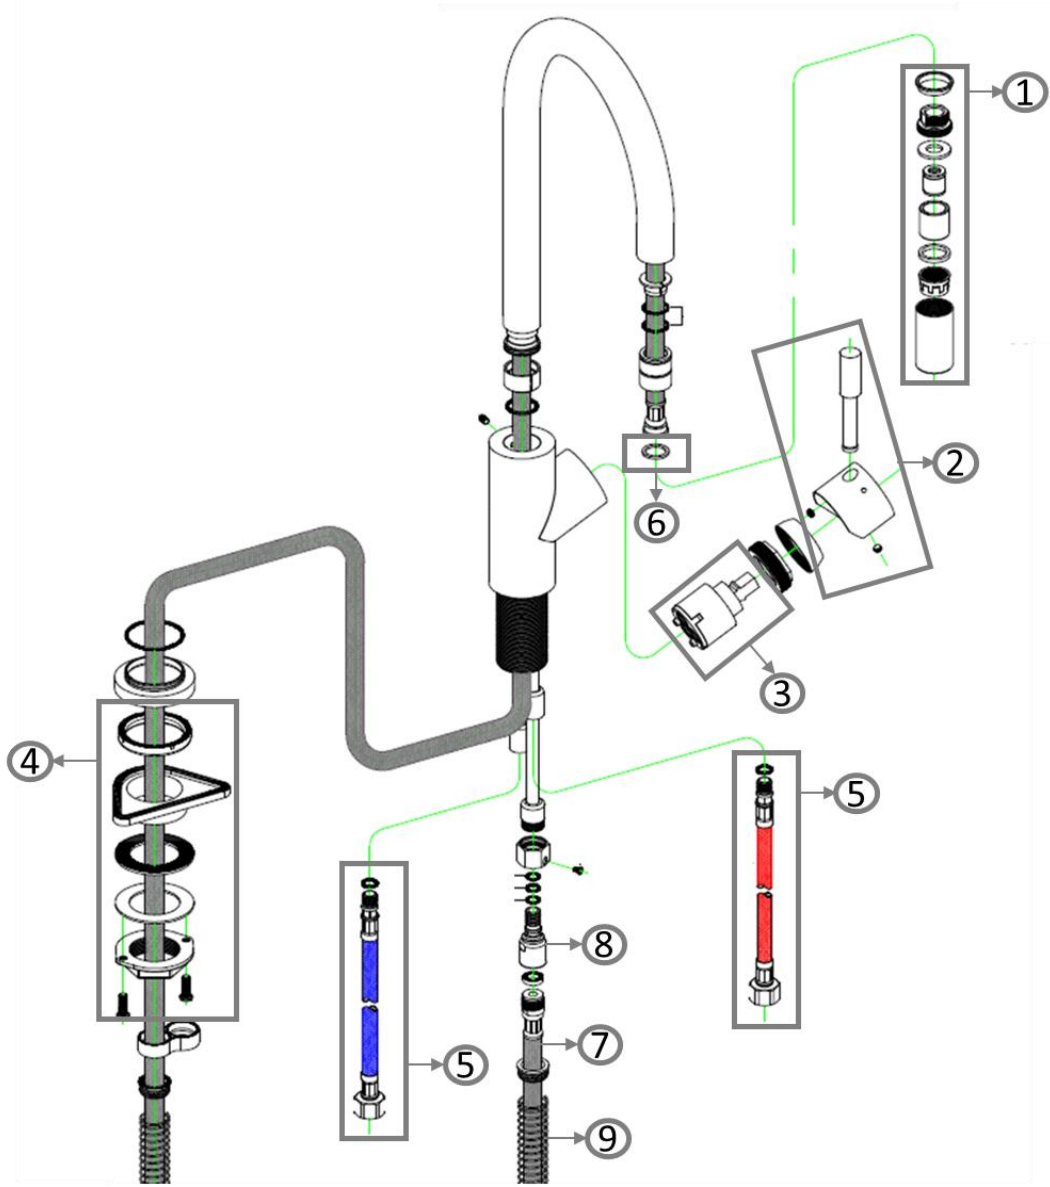

PRODUKTINFORMATIONEN

Modell	9254 00
Kollektion	Umbrella Flex
Durchflussmenge	11,5 l/min
Kartusche	Ø35 mm mit Keramikscheiben
Auslauflänge	180 mm
Höhe des Auslaufs	220 mm
Material	Edelstahl massiv
Schwenkbereich	360°
Öffnungswinkel des Hebels	25°
Anschlussschlauchset	Länge 600 mm
Brauseschlauch	integriert, herausziehbar, Länge 1800 mm

Montage der Armatur direkt vor einer Wand möglich, da die Kalt- und Warmwasserregulierung um 90° in Richtung Küchenspüle erfolgt.

FINISHES

<u>Artikelnummer</u>	<u>Beschreibung</u>
<u>9254 00 LC</u>	<u>Edelstahl massiv</u>
<u>9254 00 LE</u>	<u>Edelstahl massiv, poliert</u>
<u>9254 00 03</u>	<u>Gold</u>
<u>9254 00 04</u>	<u>Bronze</u>
<u>9254 00 05</u>	<u>Anthracite</u>

PRODUCT FEATURES

TECHNISCHE ZEICHUNG

ERSATZTEILE

ERSATZTEILE

Pos.	Artikelnummer	Beschreibung	Anzahl
1	9253 05 LC 9253 05 LE 9253 05 03 9253 05 04 9253 05 05	Handbrause	1
2	9253 80 LC 9253 80 LE 9253 80 03 9253 80 04 9253 80 05	Armaturengriff	1
3	9668 62 00	Kartusche	1
4	9251 65 00	Gegenverschraubung	1
5	9586 73 00	Anschlussschlauchset	1
6	9252 64 00	Dichtung	1
7	9254 61 00	Brauseschlauch	1
8	9251 78 00	Anschlussnippel	1
9	9252 71 00	Rückholfeder	1