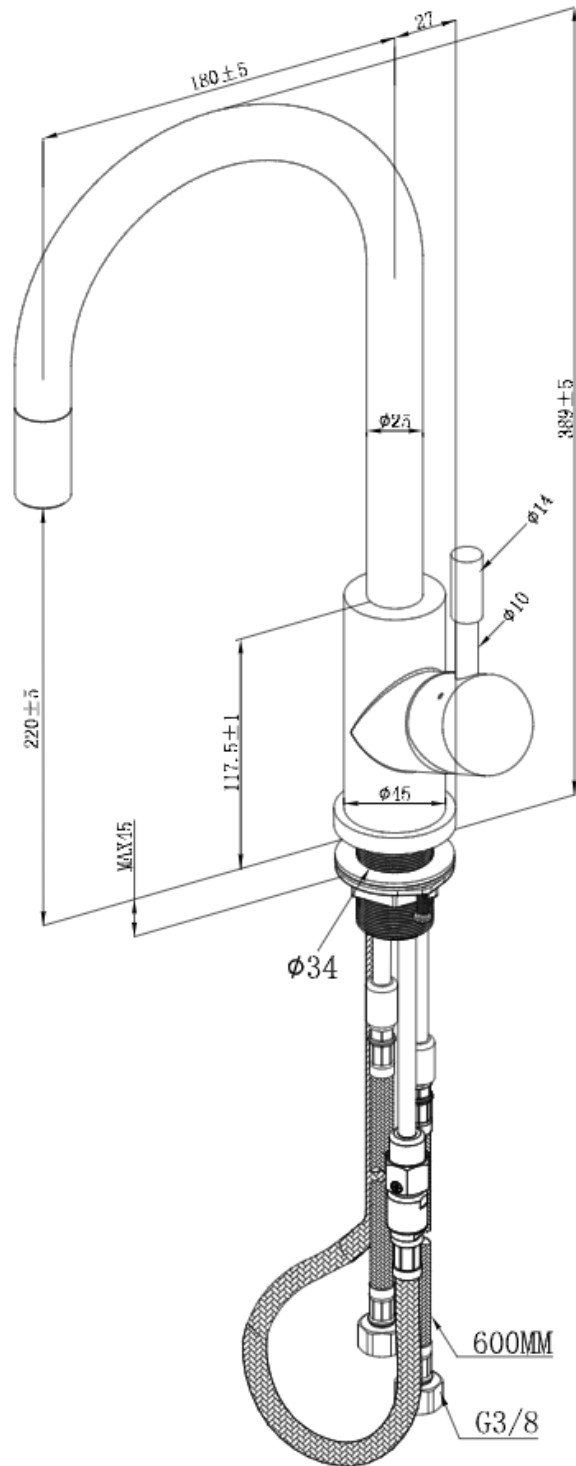

PRODUKTINFORMATIONEN

Modell	9254 00
Kollektion	Umbrella Flex
Durchflussmenge	11,5 l/min
Kartusche	Ø35 mm mit Keramikscheiben
Auslauflänge	180 mm
Höhe des Auslaufs	220 mm
Material	Edelstahl massiv
Schwenkbereich	360°
Öffnungswinkel des Hebels	25°
Anschlussschlauchset	Länge 600 mm
Brauseschlauch	integriert, herausziehbar, Länge 1800 mm

Montage der Armatur direkt vor einer Wand möglich, da die Kalt- und Warmwasserregulierung um 90° in Richtung Küchenspüle erfolgt.

FINISHES

<u>Artikelnummer</u>	<u>Beschreibung</u>
<u>9254 00 LC</u>	<u>Edelstahl massiv</u>
<u>9254 00 LE</u>	<u>Edelstahl massiv, poliert</u>
<u>9254 00 03</u>	<u>Gold</u>
<u>9254 00 04</u>	<u>Bronze</u>
<u>9254 00 05</u>	<u>Anthracite</u>

PRODUCT FEATURES

TECHNISCHE ZEICHUNG

ERSATZTEILE

ERSATZTEILE

Pos.	Artikelnummer	Beschreibung	Anzahl
1	9253 05 LC 9253 05 LE 9253 05 03 9253 05 04 9253 05 05	Handbrause	1
2	9253 80 LC 9253 80 LE 9253 80 03 9253 80 04 9253 80 05	Armaturengriff	1
3	9668 62 00	Kartusche	1
4	9251 65 00	Gegenverschraubung	1
5	9586 73 00	Anschlussschlauchset	1
6	9252 64 00	Dichtung	1
7	9254 61 00	Brauseschlauch	1
8	9251 78 00	Anschlussnippel	1
9	9252 71 00	Rückholfeder	1