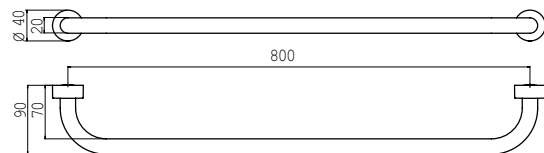

PRODUKTINFORMATION

Badetuchhalter chrom

Art.-Nr.4560 001 80

800 mm