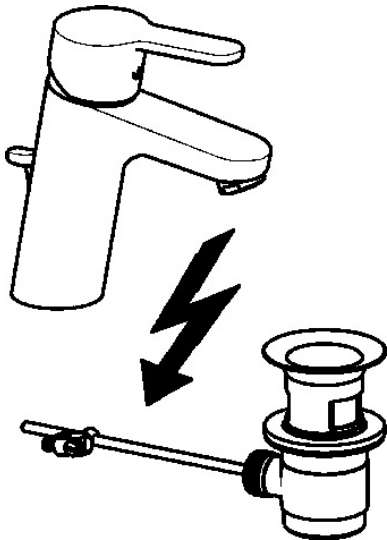

Vorschriften

EN Standard	EN 817