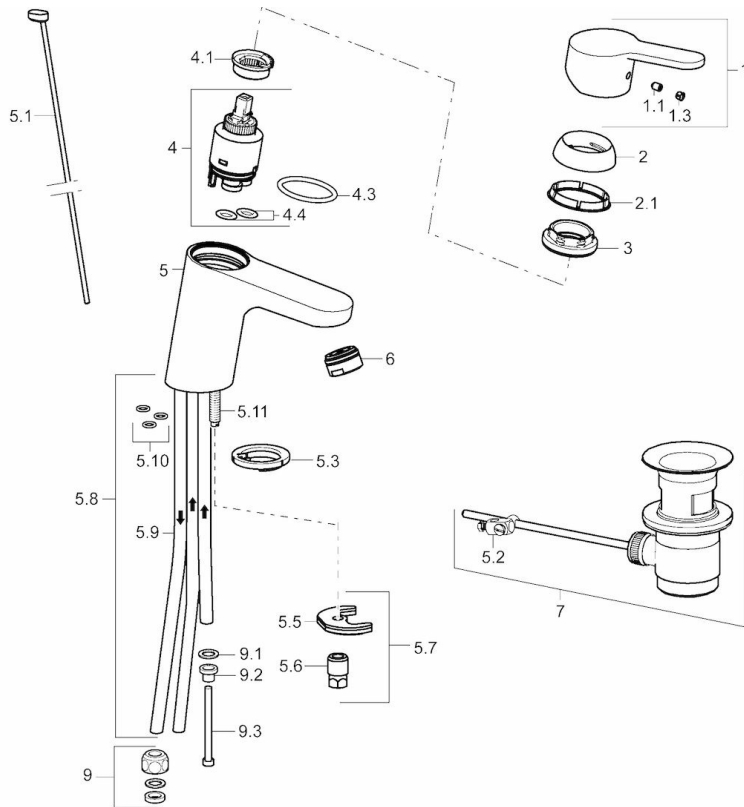

Technische Daten

Technische Eigenschaften

| | |
|----------------------|------------|
| DN-Größe (Nennmaß) | DN15 |
| Warmwasserversorgung | max. +80°C |
| Arbeitsdruck | 0.5-5 bar |
| Anschlussgröße | ϕ 8 |
| Projection | 111 mm |
| Werkstoff | Messing |

Vorschriften

| | |
|-------------|--------|
| EN Standard | EN 817 |
|-------------|--------|

Ersatzteile

SP49571103

| | Name | Art.-Nr. |
|------|-------------------------------------|----------|
| 1 | Hebel | 59913827 |
| 1.1 | Schraube, M5x8, SW2.5 | 59904755 |
| 1.3 | Dekorkappe Grau | 59912112 |
| 2 | Abdeckkappe, 33x3 mm | 59912504 |
| 2.1 | Dichtung, 45x35.5x5.4 | 59913651 |
| 3 | Gegenmutter, M40x1, SW30 | 59913210 |
| 4 | Kartusche, 3,5 Eco | 59912324 |
| 4 | Kartusche, 3,5 Classic | 59913075 |
| 4.1 | Temperaturanschlag | 59912325 |
| 4.3 | O-Ring, d 28.24x2.62 | 59912590 |
| 4.4 | O-Ring, d 10.10x1.60 | 59905072 |
| 5.1 | Zugstange mit Knopf | 59913067 |
| 5.2 | Gelenkstück | 59904624 |
| 5.3 | Bodendichtung | 59914591 |
| 5.5 | Befestigungsplatte | 59904765 |
| 5.6 | Schraube, M8x1, SW13 | 59904766 |
| 5.7 | Befestigungssatz | 59912113 |
| 5.8 | Rohr | 59913398 |
| 5.9 | Rohr, M8x1, L=560 | 59912806 |
| 5.10 | O-Ring, 6x1.4 | 59913266 |
| 5.11 | Befestigungsschraube, M8x1, L=140 | 59912474 |
| 6 | Luftsprudler, M24x1 A, low pressure | 59902692 |
| 7 | Ablaufgarnitur | 59904620 |
| 7 | Ablaufgarnitur, (2019-) | 59914764 |
| 9 | Überwurfmutter | 59904969 |
| 9.1 | Dichtungskit, 14.9x8.5x1 | 59902352 |
| 9.2 | Dichtungskit, 10x8 | 59902272 |
| 9.3 | Schlauch | 59902151 |
| N.I. | Schlüssel, SW30/34 | 59912108 |