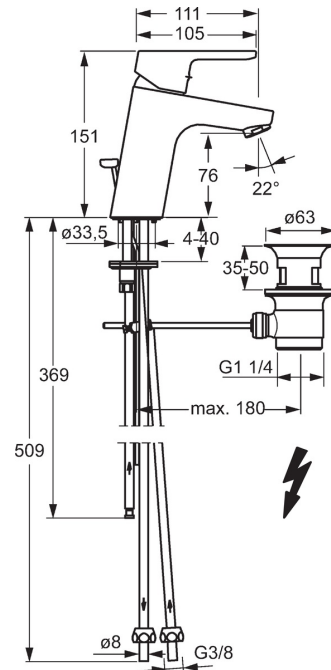

Vorschriften

EN Standard	EN 817