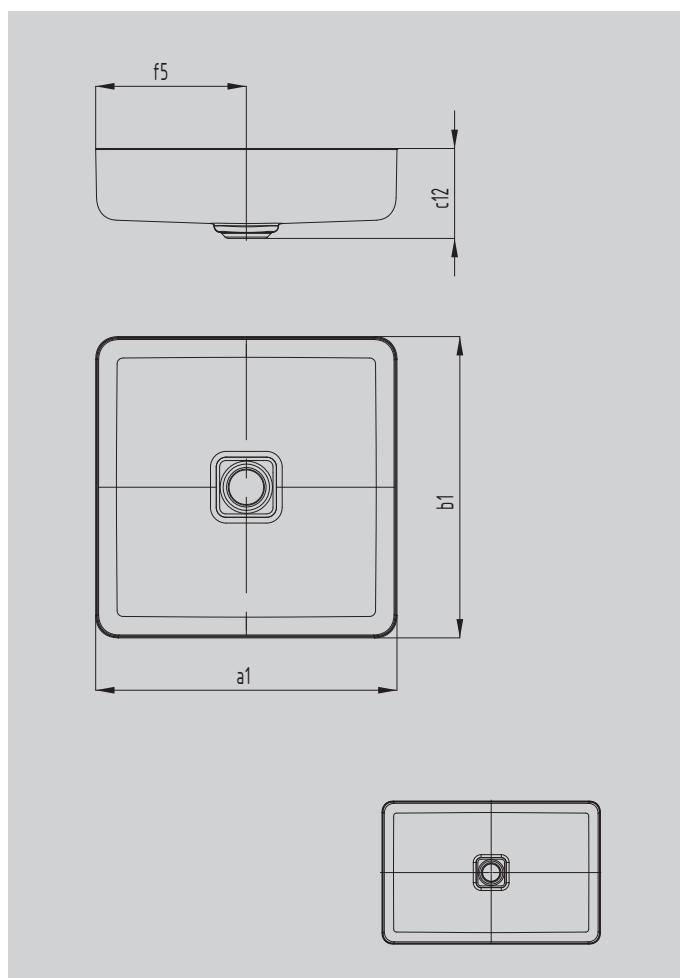

MIENA WASCHTISCH-SCHALE

- Premiumprodukt mit hohem, puristischem Designanspruch
- Iconic in der Badgestaltung: ideal zur Kombination mit hochwertigen Armaturen
- Vielfältige Kombinationsmöglichkeiten mit Badewannen und Duschflächen im Sinne des „Perfect Match“
- In ausgewählten Größen auch als Limited Edition nature protect mit stark reduziertem CO2 Fußabdruck erhältlich
- Designed by Anke Salomon

Abbildung ähnlich

Modell		3184
Äußere Länge [mm]	a_1	400 mm
Äußere Breite [mm]	b_1	400 mm
Abstand Spiegelfläche bis Unterkante Ablaufprägung [mm]	c_{12}	119 mm
Abstand Außenkante bis Mitte Ablaufloch [mm]	f_5	200 mm
Nettogewicht [kg]		6 kg