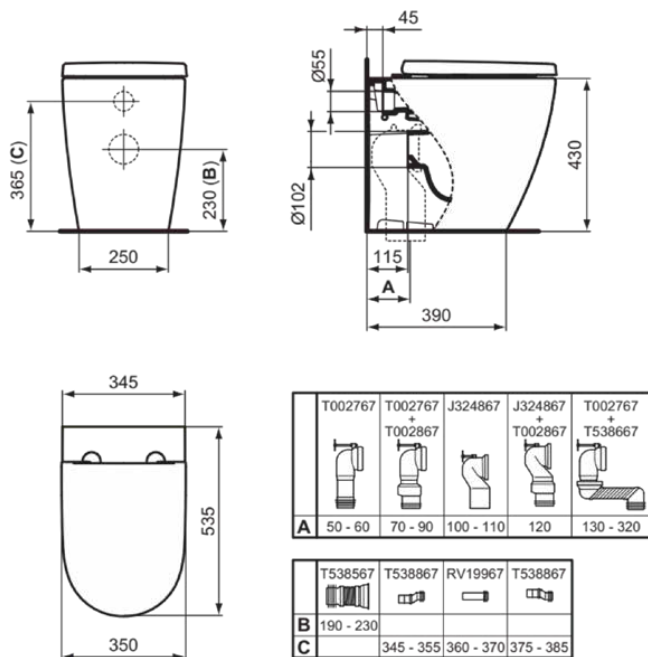

I.LIFE O

T572201

I.LIFE O | Wrapover Sitz 350x435x45 mm in weiß glänzend | SoftClosing WC

Bild & Zeichnung

Allgemeine Informationen

Produktkategorie:	WC-Sitze
Produktart:	Wrapover Sitz
Marke:	Ideal Standard
Kollektion:	I.LIFE O
Designer:	Palomba Serafini Associati
Farbe:	01 - Weiß Glänzend
Oberflächenveredelung:	glänzend
Höhe (mm):	45
Breite (mm):	350
Ausladung (mm):	435
Befestigungsart:	Scharniereset
Nettogewicht (kg):	2.05
EAN Code:	8014140522102

Features

SoftClosing WC

Downloads

- [Installation Guide](#)
- [Spare Parts List](#)

Produktspezifikationen

Diebstahlschutz:	Nein
Schließmechanismus:	Soft close
Farbcode:	01
Farbbeschreibung:	weiß glänzend
Stangenscharnier:	Nein
Befestigungsart:	Oben
Geeignet für handelsübliche Toiletten:	Nein
Material des Scharniers:	Edelstahl
Scharnieraufnahme:	Scharnier in Deckel eingelassen
Material:	Kunststoff
Materialspezifikation:	Urea
PVD Technologie:	Nein
Schnellwechsel Option:	Ja
Schlankes Modell:	Nein
Oberflächenveredelung:	glänzend
Mit Hygieneausparung / fester Toilettensitz:	Nein
Mit Motiv:	Nein