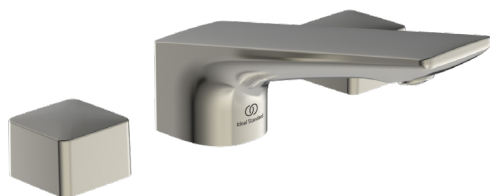

CONCA

BC759GN

CONCA | Zweigriff-Waschbeckenarmatur 202x83 mm, 133 mm vertikaler Abstand bis Mitte Auslauf in silver storm, 5 l/min (3 bar), mit Ablaufgarnitur | EasyFix, PVD Technologie

Bild & Zeichnung

Allgemeine Informationen

Produktkategorie:	Waschtischarmaturen
Produktart:	Zweigriff-Waschbeckenarmatur
Marke:	Ideal Standard
Kollektion:	CONCA
Designer:	Palomba Serafini Associati
Colour:	GN - Silver Storm
Oberflächenveredelung:	satın
Maximale Höhe (mm):	83
Ausladung (mm):	202
Befestigungsart:	EasyFix
Nettogewicht (kg):	2.66
EAN Code:	3800861085058

Anzahl der Griffe:	2
BlueStart Technologie:	Nein
Farbcode:	GN
Farbbeschreibung:	silver storm
Cool Body Technologie:	Nein
DVGW-Eigensicher:	Nein
Easy-Fix Technologie:	Ja
Griff-Anwendung:	Volumenkontrolle
Griffposition:	Oben
IdealPure Technologie:	Nein
Mit Kettenöse:	Nein
Integrierte Elektronik:	Nein
Niederdruckmodell:	Nein
Material:	Metall
Material des Griffs:	Metall
Material der Ablaufgarnitur:	Metall
Materialspezifikation:	Messing
Maximaler Durchfluss bei 3 bar (l/min):	5

CONCA

BC759GN

CONCA | Zweigriff-Waschbeckenarmatur 202x83 mm, 133 mm vertikaler Abstand bis Mitte Auslauf in silver storm, 5 l/min (3 bar), mit Ablaufgarnitur | EasyFix, PVD Technologie

Produktspezifikationen