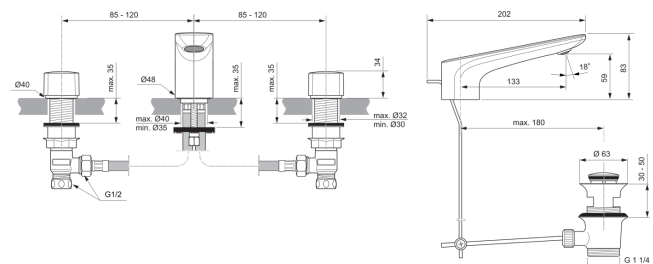

CONCA

BC759GN

CONCA | Zweigriff-Waschbeckenarmatur 202x83 mm, 133 mm vertikaler Abstand bis Mitte Auslauf in silver storm, 5 l/min (3 bar), mit Ablaufgarnitur | EasyFix, PVD Technologie

Bild & Zeichnung

Allgemeine Informationen

Produktkategorie:	Waschtischarmaturen
Produktart:	Zweigriff-Waschbeckenarmatur
Marke:	Ideal Standard
Kollektion:	CONCA
Designer:	Palomba Serafini Associati
Colour:	GN - Silver Storm
Oberflächenveredelung:	satın
Maximale Höhe (mm):	83
Ausladung (mm):	202
Befestigungsart:	EasyFix
Nettogewicht (kg):	2.66
EAN Code:	3800861085058

CONCA

BC759GN

CONCA | Zweigriff-Waschbeckenarmatur 202x83 mm, 133 mm vertikaler Abstand bis Mitte Auslauf in silver storm, 5 l/min (3 bar), mit Ablaufgarnitur | EasyFix, PVD Technologie

Produktspezifikationen