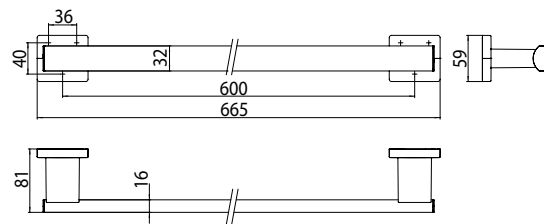

## PRODUKTINFORMATION

Haltegriff, 600 mm chrom

Art.-Nr.0570 001 02

Befestigungsmaterial / Fastening material: 6x Sechskant-Holzschraube  $\varnothing 6 \times 70$ , 6x Fischer UX-Dübel  $\varnothing 8 \times 50$