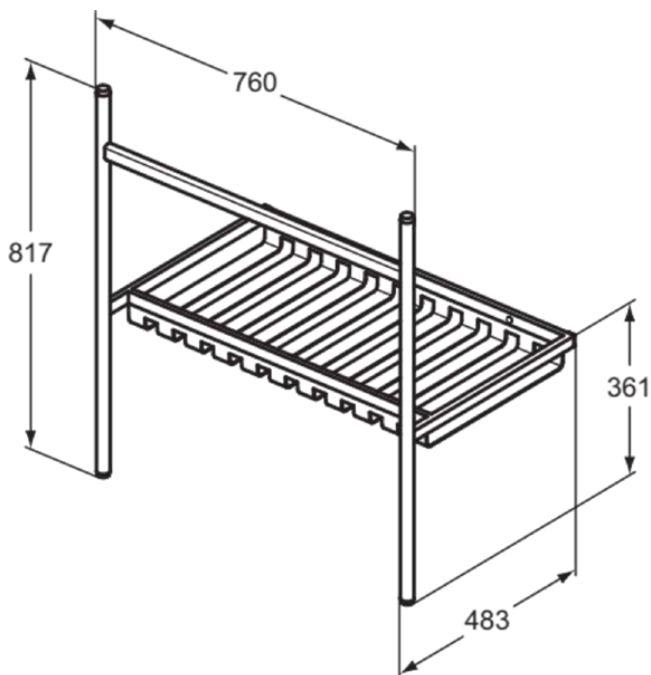

# E2533XG

CONCA | Standkonsole 760x483x817 mm in schwarz

## Allgemeine Informationen

Produktkategorie:	Möbel
Produktart:	Standkonsole
Marke:	Ideal Standard
Kollektion:	CONCA
Designer:	Palomba Serafini Associati
Colour:	XG - Schwarz
Oberflächenveredelung:	Matt
Höhe (mm):	817
Breite (mm):	760
Ausladung (mm):	483
Befestigungsart:	Befestigungsset
Nettogewicht (kg):	7.80
EAN Code:	5017830556169