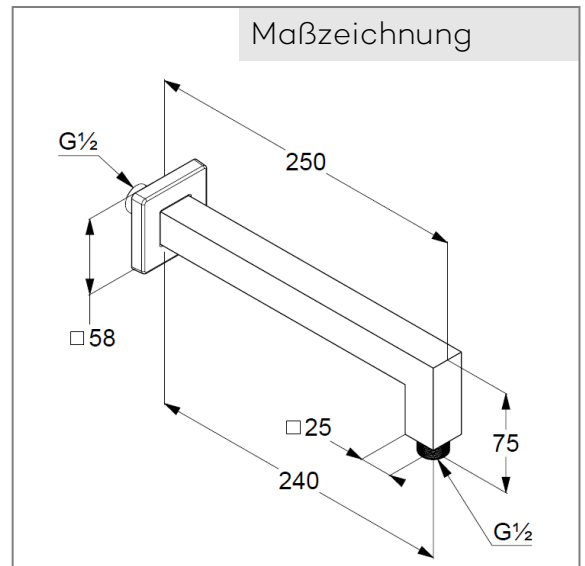

Technische Daten

Produkt: KLUDI A-QA
Wand-Brausearm 250 mm,
DN 15

Artikel-Nr.: 6654305-00

Oberfläche: 05 chrom

Artikeltext

Hersteller KLUDI GmbH & Co. KG
Typ: KLUDI A-QA
Wand-Brausearm 250 mm
DN 15/ PN 5
Art. Nr. 6654305-00
Wand Brausearm DN 15
Anschlussgewinde G 1/2"
für Kopfbrausen DN 15
mit Rosette
Gewindeanschluss 1/2"
zur starren Wandmontage

Produktabbildung

Maßzeichnung

Durchflussdiagramm