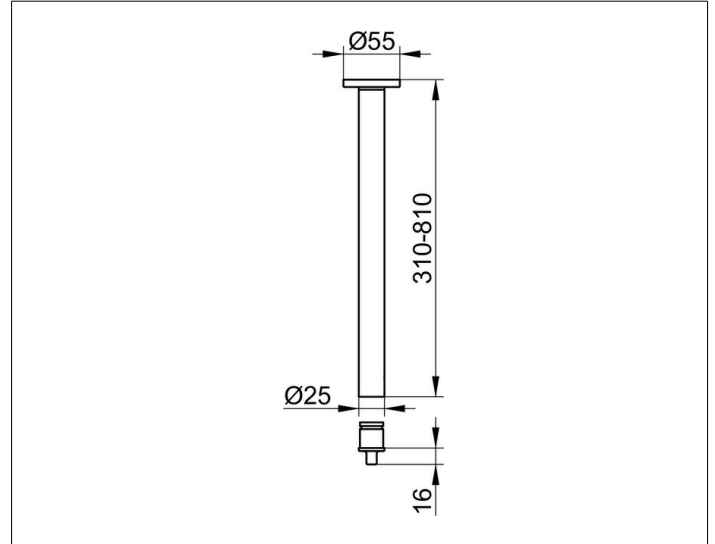

Plan

14941170700 Deckenabhängung (Set)

PRODUKT

ZEICHNUNG

PRODUKTBESCHREIBUNG

komplett, bestehend aus:
 1 x Wandbefestigung
 1 x Brausevorhangstange
 1 x Verbindungsstück

OBERFLÄCHE

Aluminium silber-eloxiert (E6 EV1)/verchromt

ABMESSUNG

700 mm

AUSSCHREIBUNGSTEXT

KEUCO PLAN Deckenabhängung (Set) 14941170700
 Aluminium silber-eloxiert (E6 EV1)/verchromt
 Durchmesser 25 mm
 komplett bestehend aus:
 1 x Wandbefestigung
 1 x Brausevorhangstange 700 mm
 1 x Verbindungsstück