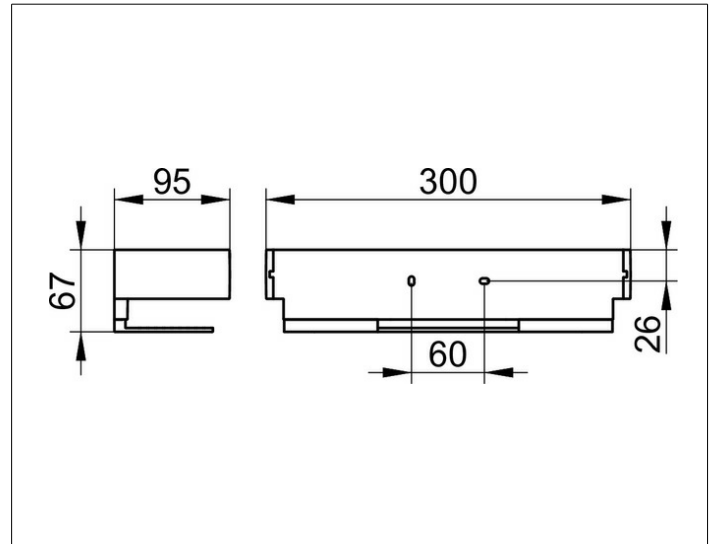

Edition 11

11158130000 Duschkorb

PRODUKT

ZEICHNUNG

PRODUKTBESCHREIBUNG

abnehmbar, mit verdeckter Befestigung

OBERFLÄCHE

Schwarzchrom gebürstet

AUSSCHREIBUNGSTEXT

KEUCO EDITION 11 Duschkorb für Wandmontage 11158130000
 Duschkorb Aluminium silber-eloxiert/Schwarzchrom gebürstet mit Reeling,
 in geradlinigem Design und klarer geometrischer Formensprache,
 leicht zu reinigen,
 Tiefe 95 mm, Breite 300 mm, Bauhöhe 67 mm,
 Der Duschkorb wird verdeckt angebracht
 Lieferung inkl. korrosionsfreiem Befestigungsmaterial