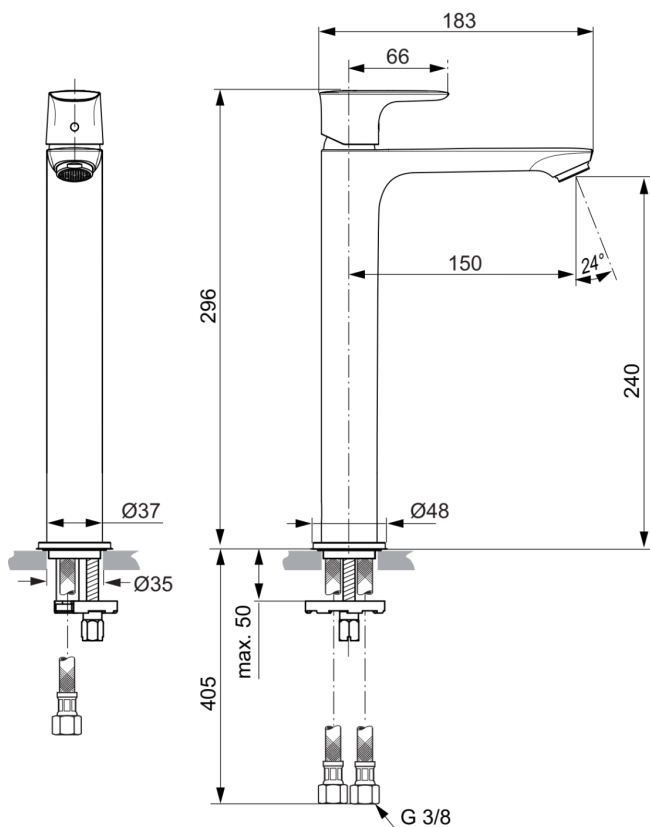

## A7027AA

CONNECT AIR | Waschtischarmatur 48x188.5x296 mm, 150 mm vertikaler Abstand bis Mitte Auslauf in chrom, 5 l/min (3 bar), ohne Ablaufgarnitur | EasyFix, EPD, SmartShine Oberfläche

### Allgemeine Informationen

Produktkategorie:	Waschtischarmaturen
Produktart:	Waschtischarmatur
Marke:	Ideal Standard
Kollektion:	CONNECT AIR
Designer:	Ideal Standard
Colour:	AA - Chrom
Oberflächenveredelung:	glänzend
Maximale Höhe (mm):	296
Maximale Breite (mm):	48
Ausladung (mm):	188.5
Befestigungsart:	EasyFix
Nettogewicht (kg):	1.60
EAN Code:	4015413342049