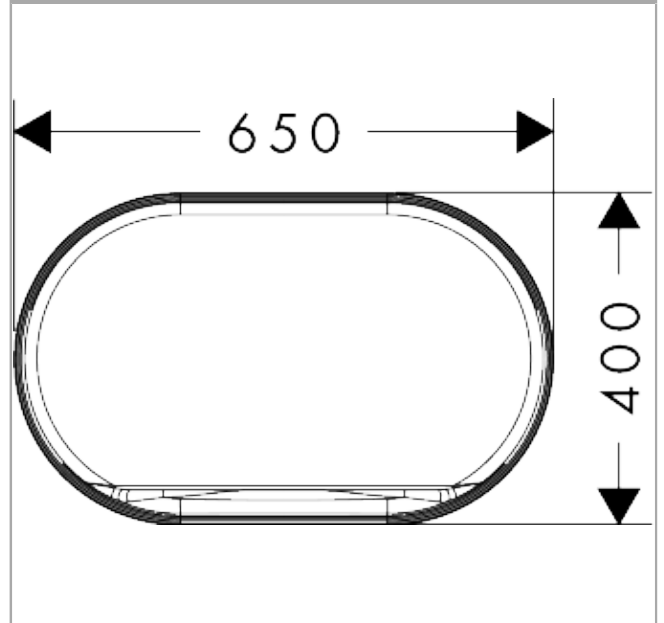

**Xuniva Evo U**  
**Aufsatzwaschtisch 650/400 ohne Hahnloch und Überlauf**  
 Oberfläche: **Schiefergrau Matt** Artikelnummer: **60325760**

**Beschreibung**

**Merkmale**

- Material: Keramik
- Außenmaße Becken: 650x400x120 mm (BxTxH)
- Beckeninnenhöhe: 65 mm
- Glanzgrad: matt
- inklusive verdecktem Ablauf
- ohne Hahnloch
- ohne Überlauf
- ohne Ablage
- mit Ablaufventil
- Einbauart: Aufsatz
- mit Befestigungsmaterial

**Produktabbildung**

**Maßzeichnung**

Xuniva Evo U  
 Aufsatzwaschtisch 650/400 ohne Hahnloch und Überlauf  
 Oberfläche: Schiefergrau Matt Artikelnummer: 60325760

Einbaubeispiel