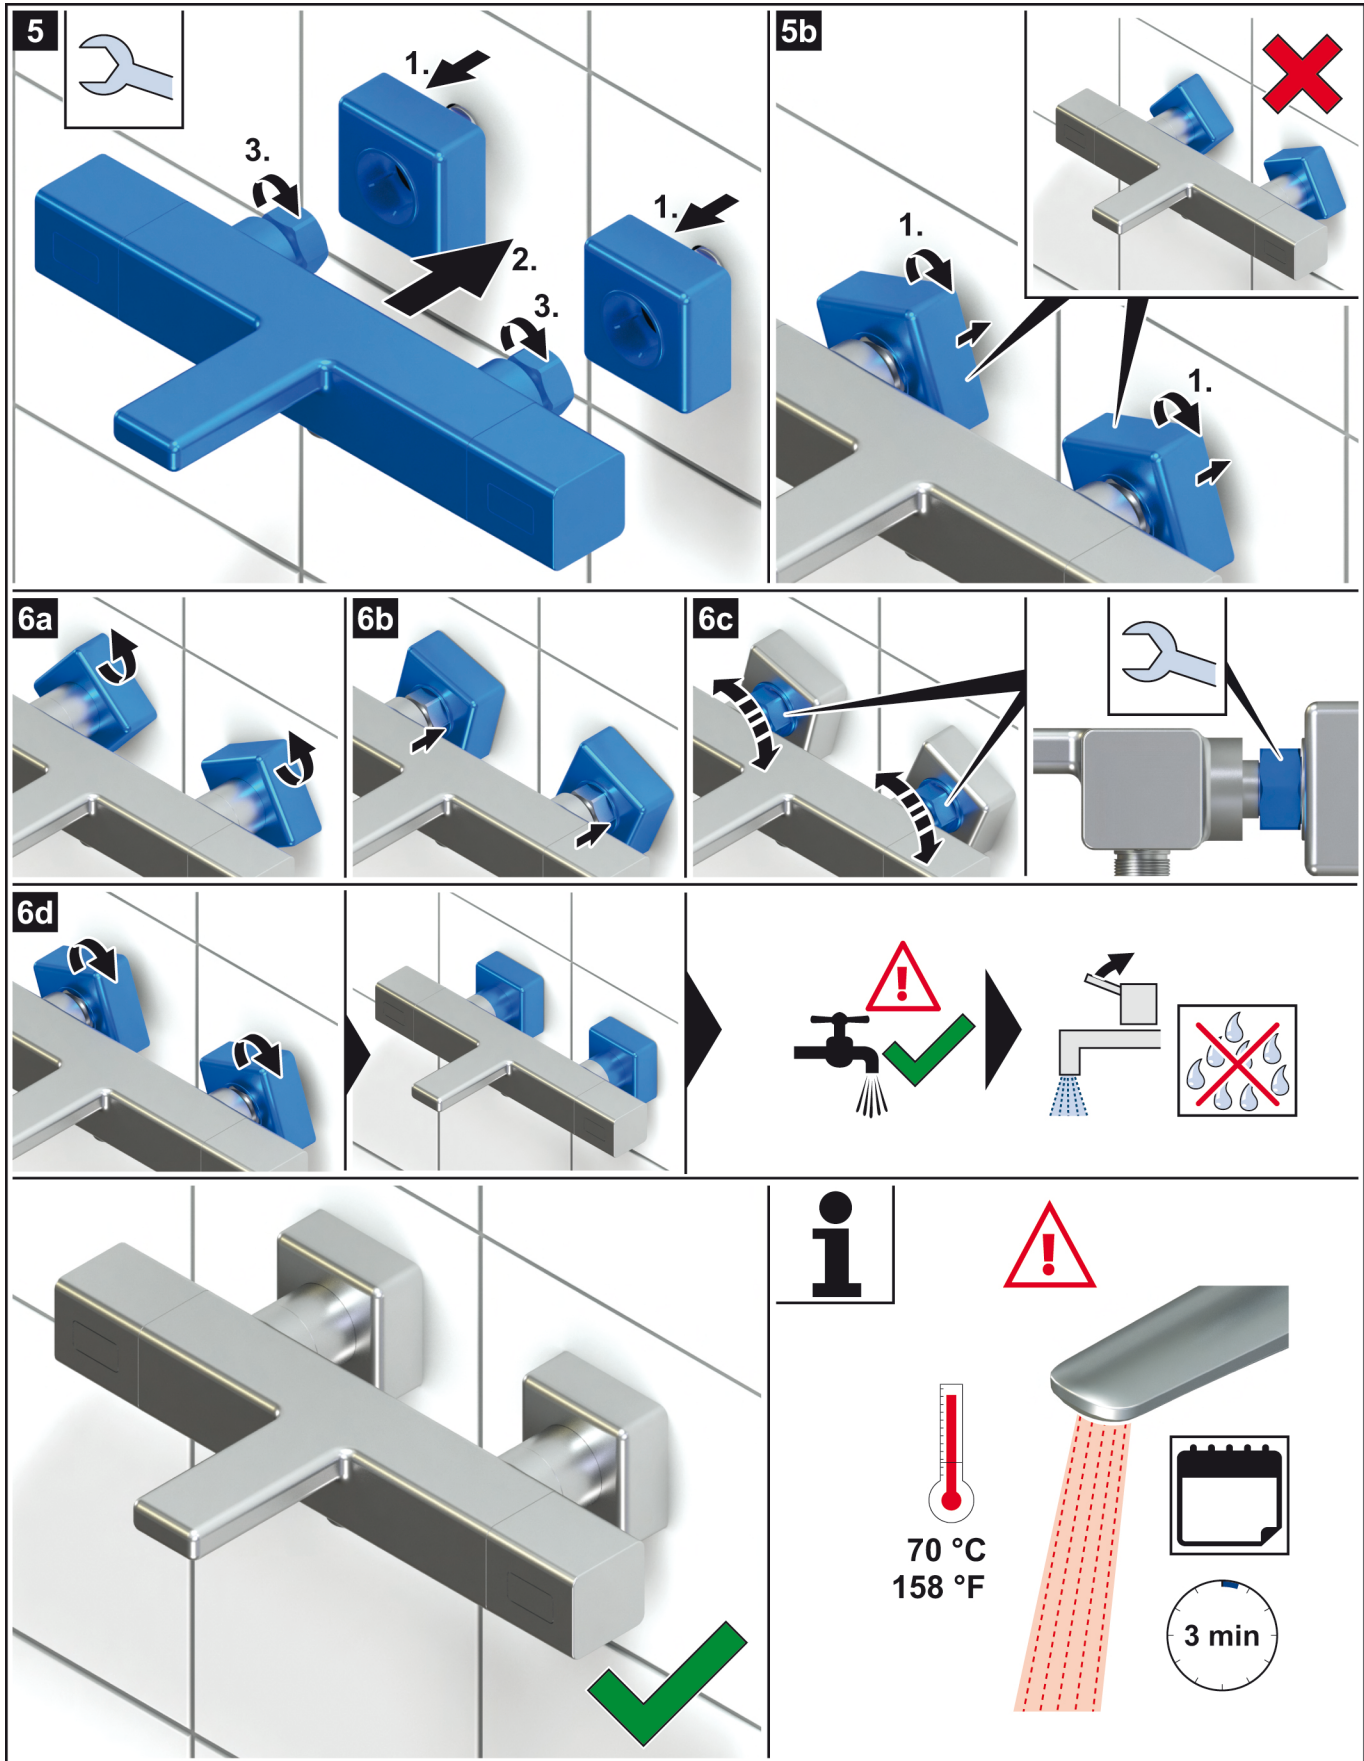

1. 1 min

4a

	mm	inch
A	150	5 ²⁹ / ₃₂

4b

	mm	inch
A	150	5 ²⁹ / ₃₂

VILLEROY & BOCH

GERMANY

Villeroy & Boch AG