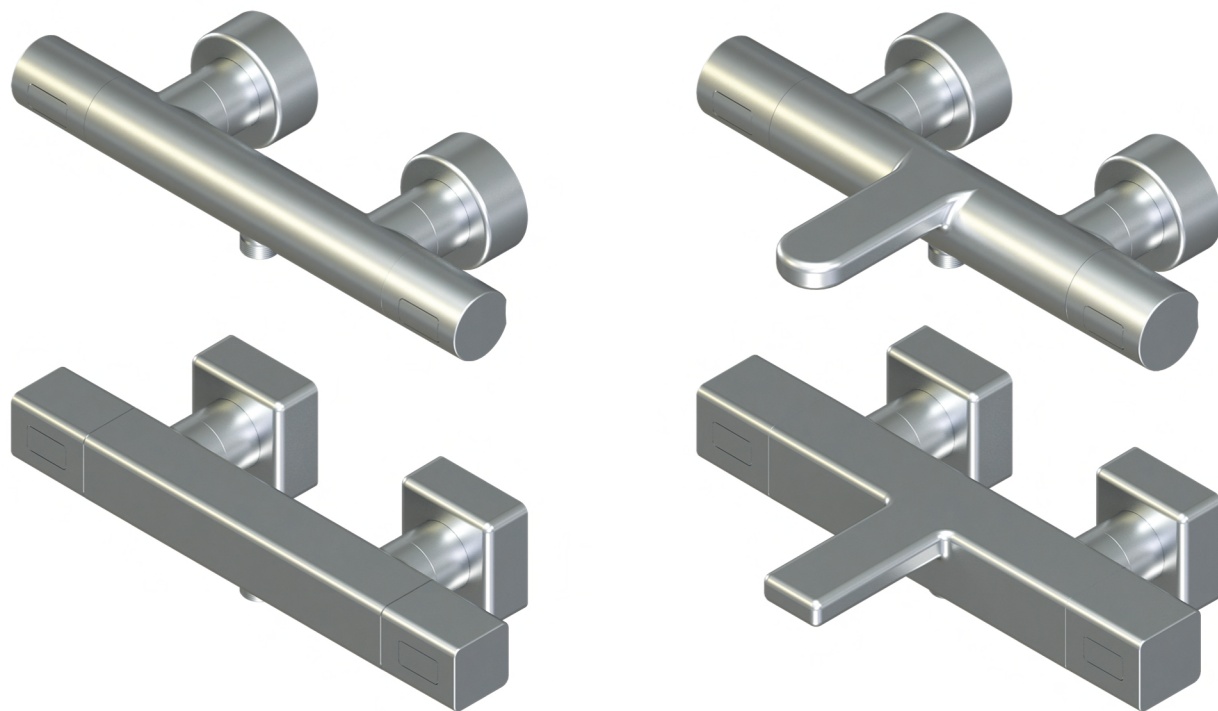

Universal Thermostat

DE Montageanleitung	AR دليل التركيب	HU Szerelési útmutató	PT Instruções de montagem
EN Installation instructions	BG Ръководство за монтаж	ID Petunjuk pemasangan	RO Manual de montaj
ES Instrucciones de montaje	CS Návod k montáži	JA 取付説明書	SK Návod na montáž
FR Instructions de montage	DA Monteringsvejledning	KO 설치 가이드	SL Navodila za montažo
IT Istruzioni per il montaggio	ET Paigaldusjuhend	LT Montavimo instrukcija	SV Monteringsanvisning
NL Montagehandleiding	EL Οδηγίες τοποθέτησης	LV Montāžas instrukcija	TH คู่มือการติดตั้ง
RU Инструкция по монтажу	FI Asennusohje	NO Monteringsanvisning	TR Montaj kılavuzu
ZH 安装说明	HR Uputa za montažu	PL Instrukcja montażu	UK Інструкція з монтажу