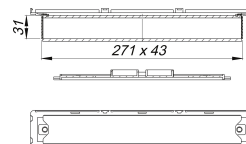

## Ersatzteil-Set CeraFloor/CeraFrame individual

Artikelnummer: 535795

GTIN: 4001636535795

Rabattgruppe: 11