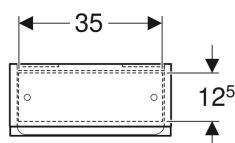

Geberit Renova Plan Hängeschrank mit einer Tür

Beispielbild

Eigenschaften

- FSC™ C134279 zertifiziert
- Wandhängend
- Mit einer Tür
- Griffmulde zum Öffnen
- Tür mit Dämpfungsmechanismus
- Glaseinlegeböden versetzbar

- Anschlagseite links oder rechts
- Spiegel an Türinnenseite
- Feuchtigkeitsbeständig
- Front aus MDF
- Vormontiert geliefert

Technische Daten

Werkstoff | Hochverdichtete Dreischicht-Holzspanplatte

Lieferumfang