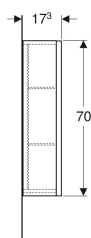

Geberit Renova Plan Hängeschrank mit einer Tür

Beispielbild

Eigenschaften

- FSC™ C134279 zertifiziert
- Wandhängend
- Mit einer Tür
- Griffmulde zum Öffnen
- Tür mit Dämpfungsmechanismus
- Glaseinlegeböden versetzbar

- Anschlagseite links oder rechts
- Spiegel an Türinnenseite
- Feuchtigkeitsbeständig
- Front aus MDF
- Vormontiert geliefert

Technische Daten

Werkstoff | Hochverdichtete Dreischicht-Holzspanplatte

Lieferumfang

- Hängeschrank
- 2 Glaseinlegeböden

- Befestigungsmaterial

Art.-Nr.	Farbe / Oberfläche	B	H	T	VE1
501.920.00.1 *	Nussbaum hickory hell / Folie strukturiert	39 cm	70 cm	17.3 cm	1 St.

* Auftragsbezogene Produktion