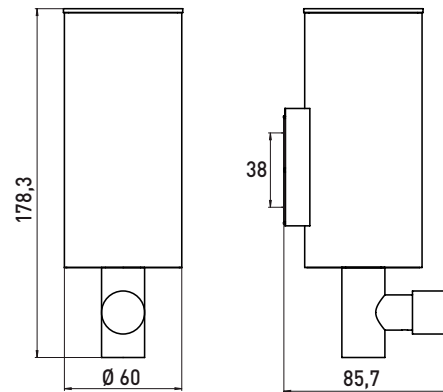

PRODUKTINFORMATION

Flüssigseifenspender chrom

Art.-Nr.3521 001 02

Metallgehäuse, diebstahlhemmend, 235 ml