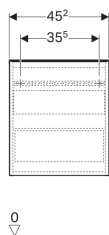

**Geberit Acanto Seitenschrank mit einer Schublade und einer Innenschublade**

Beispielbild

**Eigenschaften**

- FSC™ C134279 zertifiziert
- Wandhängend
- Mit einer Schublade
- Mit einer Innenschublade
- Griff zum Öffnen
- Griff austauschbar

- Schublade mit Selbstezug
- Feuchtigkeitsbeständig
- Vormontiert geliefert

**Technische Daten**

Werkstoff	Hochverdichtete Dreischicht-Holzspanplatte
Maximale Schubladenbelastung	30 kg

**Lieferumfang**

- Seitenschrank

- Befestigungsmaterial

Art.-Nr.	Farbe / Oberfläche	B	H	T	VE1	
503.010.JK.2	Korpus: lava / lackiert matt Front: lava / Glas glänzend Griff: lava / pulverbeschichtet matt	45.2 cm	52 cm	47.5 cm	1 St.	Neu