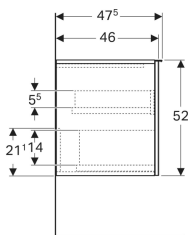

**Geberit Acanto Seitenschrank mit einer Schublade und einer Innenschublade**

Beispielbild

**Eigenschaften**

- FSC™ C134279 zertifiziert
- Wandhängend
- Mit einer Schublade
- Mit einer Innenschublade
- Griff zum Öffnen
- Griff austauschbar

- Schublade mit Selbstezug
- Feuchtigkeitsbeständig
- Vormontiert geliefert

**Technische Daten**

Werkstoff	Hochverdichtete Dreischicht-Holzspanplatte
Maximale Schubladenbelastung	30 kg

**Lieferumfang**

- Seitenschrank

- Befestigungsmaterial

Art.-Nr.	Farbe / Oberfläche	B	H	T	VE1	
503.010.JK.2	Korpus: lava / lackiert matt Front: lava / Glas glänzend Griff: lava / pulverbeschichtet matt	45.2 cm	52 cm	47.5 cm	1 St.	Neu