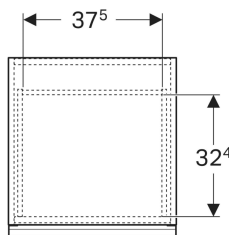

**Geberit Acanto Seitenschrank mit einer Schublade und einer Innenschublade**

Beispielbild

**Eigenschaften**

- FSC™ C134279 zertifiziert
- Wandhängend
- Mit einer Schublade
- Mit einer Innenschublade
- Griff zum Öffnen
- Griff austauschbar

- Schublade mit Selbstezug
- Feuchtigkeitsbeständig
- Vormontiert geliefert

**Technische Daten**

Werkstoff	Hochverdichtete Dreischicht-Holzspanplatte
Maximale Schubladenbelastung	30 kg

**Lieferumfang**

- Seitenschrank

- Befestigungsmaterial

Art.-Nr.	Farbe / Oberfläche	B	H	T	VE1	
503.010.JK.2	Korpus: lava / lackiert matt Front: lava / Glas glänzend Griff: lava / pulverbeschichtet matt	45.2 cm	52 cm	47.5 cm	1 St.	Neu