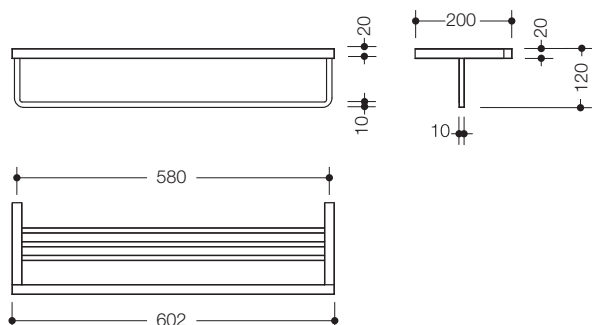

Badetuchablage 100.30.10040

- Badetuchablage aus einem Vierkantprofil
- zur Wandmontage, verdeckte Befestigung
- 600 mm breit
- aus Metall, hochwertig verchromt
- inklusive korrosionsfreiem HEWI Befestigungsmaterial

Abmessungen in mm

Oberfläche

chrom

Technische Änderungen vorbehalten, 07.03.2022

HEWI Heinrich Wilke GmbH
Postfach 1260
D-34442 Bad Arolsen

Telefon: +49 5691 82-0
Telefax: +49 5691 82-319

info@hewi.de
www.hewi.com