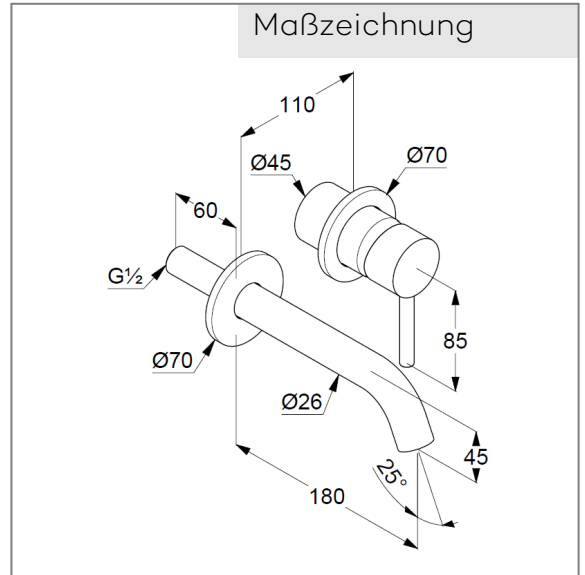

Technische Daten

KLUDI BOZZ
Unterputz-Waschtisch-Einhandmischer
Wand Armatur
DN 15

Artikel- Nr.:
382443976

Oberfläche:
39 schwarz matt

Artikeltext
Hersteller KLUDI GmbH & Co. KG
Typ: KLUDI BOZZ
Unterputz-Waschtisch-Einhandmischer
Wand Armatur
Ausladung 180 mm
Artikel- Nr.: 382443976
Einhebelmischer
Feinbau-Set ohne Unterputz-Rohbau-Set
für Unterputzkörper KLUDI Art. Nr. 38243
vertikale Wandmontage
geschlossener Hebel, Metall
Strahlregler, S-Pointer M24
Durchflussmenge bei 3 bar = 5 l/ min.
fester Auslauf

Produktabbildung

Maßzeichnung

Durchflussdiagramm