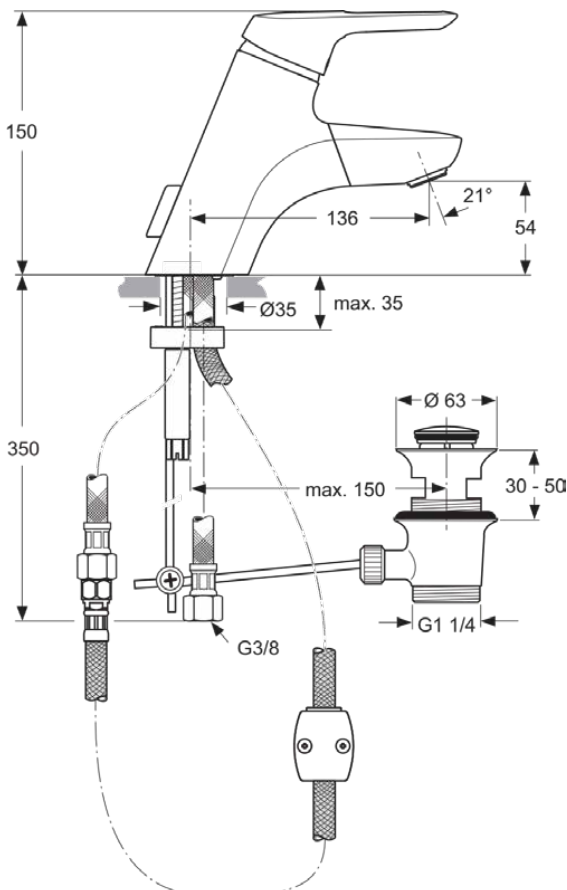

CERAMIX BLUE

A5654AA

CERAMIX BLUE | Waschtischarmatur 55x181x150 mm, 136 mm vertikaler Abstand bis Mitte Auslauf in chrom, 11 l/min (3 bar), mit Ablaufgarnitur | Click-Technologie, CoolBody, EPD, FirmaFlow, IdealPure Technologie, SmartShine Oberfläche

Bild & Zeichnung

Allgemeine Informationen

Produktkategorie:	Waschtischarmaturen
Produktart:	Waschtischarmatur
Marke:	Ideal Standard
Kollektion:	CERAMIX BLUE
Designer:	Artefakt
Colour:	AA - Chrom
Oberflächenveredelung:	glänzend
Höhe (mm):	150
Breite (mm):	55
Ausladung (mm):	181
Befestigungsart:	Überwurfmutter
Nettogewicht (kg):	2.35
EAN Code:	4015413326360