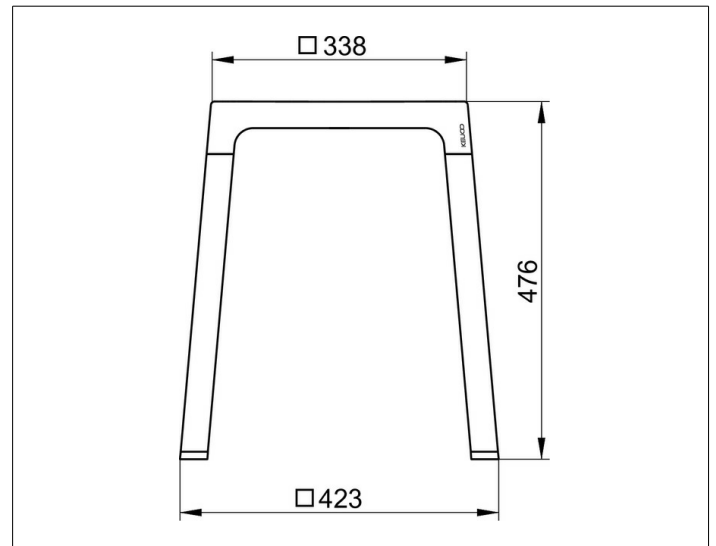

AXESS

35082170051 Hocker

PRODUKT

ZEICHNUNG

PRODUKTBESCHREIBUNG

für den Naßbereich geeignet,
Gestell mit rutschhemmenden Fußstopfen

OBERFLÄCHE

Aluminium silber-eloxiert/weiß