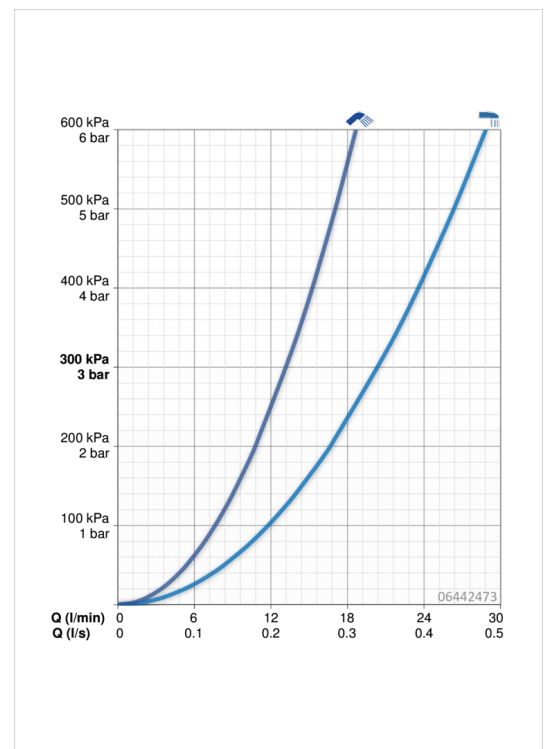

EAN: 4057304014529
static.hansa.com/06442473

- Wanne & Dusche
- Fertigmontageset, Einhebelmischer
- Wannenrandmontage
- Chrom
- Feststehender Auslauf
- CACHÉ® Strahlregler, ohne Mundstück direkt in den Armaturenauslauf geschraubt, CASCADE® Strahlregler
- Einhandbedienhebel/Griff, Hebel mit W+K-Kennzeichnung
- Handbrause, Brauseschlauch (1750 mm), Anti-Kalk-Technik
- Sensitiv – Sanfter Wasserstrahl
- ø 4.0 Steuerpatrone mit keramischen Dichtscheiben zur Wassermengen- und Temperatureinstellung, Rückflussverhinderer, Schmutzfilter
- Armaturenkörper aus entzinkungsbeständigem Messing (DZR), Schlauchdurchführung, drehbar

Technische Daten

Durchflusseigenschaften

Durchfluss bei 3 bar **20.4 / 13.2 l/min**

Technische Eigenschaften

Warmwasserversorgung **max. +80°C**
Arbeitsdruck **0.5-10 bar**
Projection **180 mm**
Werkstoff **Messing**

Vorschriften

EN Standard **EN 817, EN 1112, EN 1113**