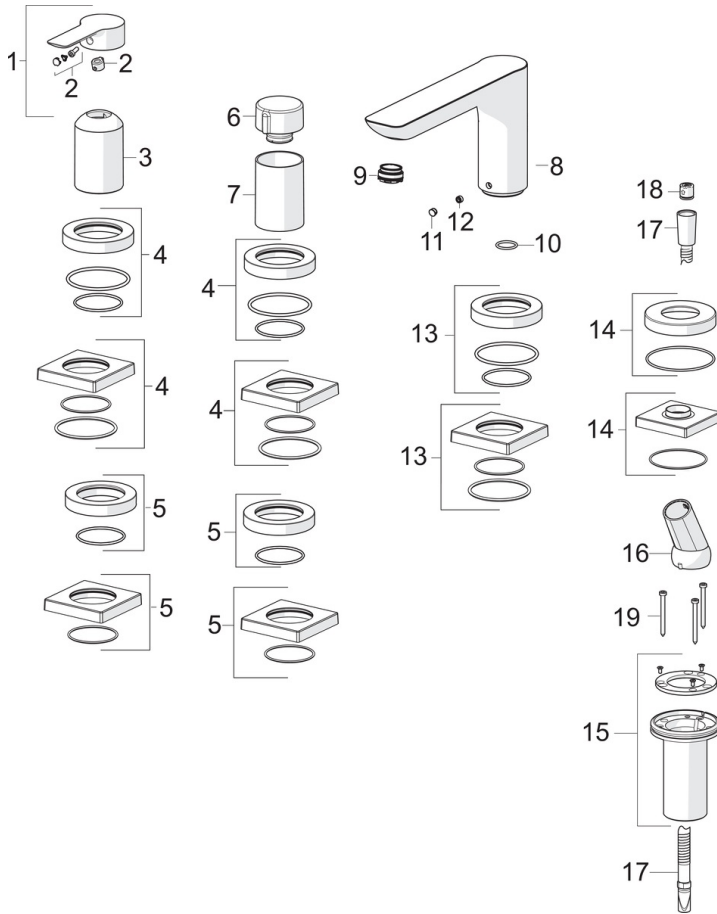

EAN: 4057304014529
static.hansa.com/06442473

- Wanne & Dusche
- Fertigmontageset, Einhebelmischer
- Wannenrandmontage
- Chrom
- Feststehender Auslauf
- CACHÉ® Strahlregler, ohne Mundstück direkt in den Armaturenauslauf geschraubt, CASCADE® Strahlregler
- Einhandbedienhebel/Griff, Hebel mit W+K-Kennzeichnung
- Handbrause, Brauseschlauch (1750 mm), Anti-Kalk-Technik
- Sensitiv – Sanfter Wasserstrahl
- ø 4.0 Steuerpatrone mit keramischen Dichtscheiben zur Wassermengen- und Temperatureinstellung, Rückflussverhinderer, Schmutzfilter
- Armaturenkörper aus entzinkungsbeständigem Messing (DZR), Schlauchdurchführung, drehbar

Technische Daten

Durchflusseigenschaften

Durchfluss bei 3 bar **20.4 / 13.2 l/min**

Technische Eigenschaften

Warmwasserversorgung **max. +80°C**
 Arbeitsdruck **0.5-10 bar**
 Projection **180 mm**
 Werkstoff **Messing**

Vorschriften

EN Standard **EN 817, EN 1112, EN 1113**

Ersatzteile

SP06442473

	Name	Art.-Nr.
01	Hebel	1004277V
02	Dekorkappe	59914573
03	Abdeckhülse	59914572
04	Deckplatte, d 72 mm, for Compact	59914667
04	Rosette, 75x75 mm	59914213
05	Rosette, 75x75 mm	59914214
05	Deckplatte, d 72 mm	59914668
06	Absperrgriff	59914669
07	Abdeckhülse	59914671
08	Auslauf, L=180	59913736
09	Luftsprudler, M24x1 D, CC	59913720
10	O-Ring, d 18x2	59913291
11	Blindstopfen	59911840
12	Schraube, M6x9.5	59901609
13	Rosette, 75x75 mm	59914211
13	Deckplatte, d 72 mm	59913278
14	Deckplatte, d 72 mm	59914672
14	Rosette, 75x75 mm	1003885V
15	Schlauchdurchführung	59914673
16	Halter	59912282
17	Schlauch, L=1750, M12x1-1/2	59912281
18	Rückflussverhinderer	59905714
19	Schraube, M4x45	59912291