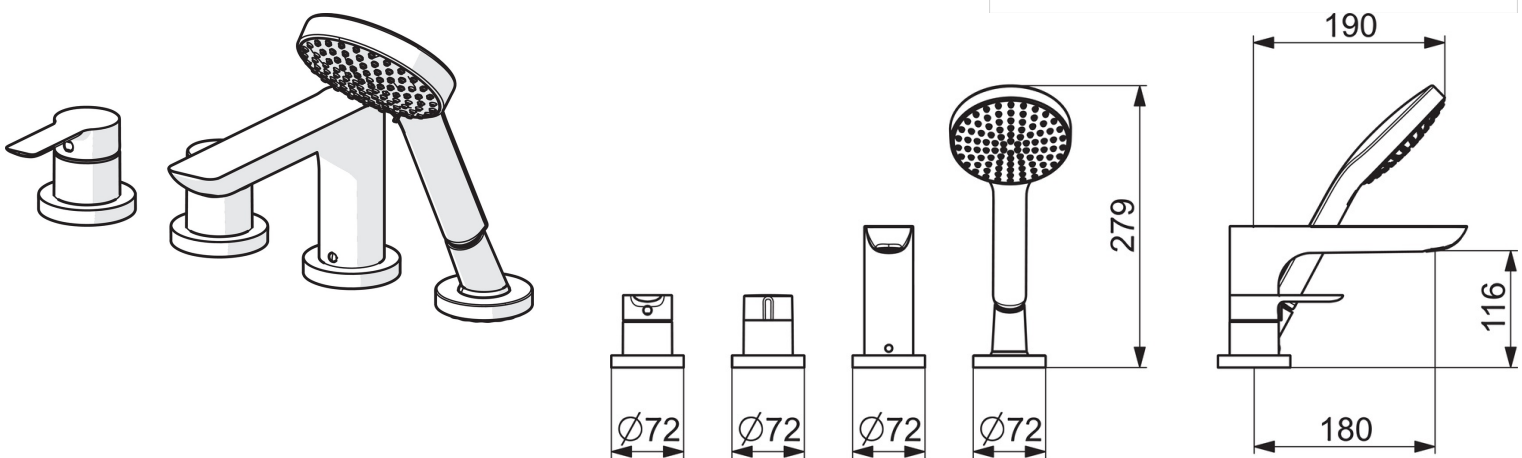

EAN: 4057304014529
static.hansa.com/06442473

- Wanne & Dusche
- Fertigmontageset, Einhebelmischer
- Wannenrandmontage
- Chrom
- Feststehender Auslauf
- CACHÉ® Strahlregler, ohne Mundstück direkt in den Armaturenauslauf geschraubt, CASCADE® Strahlregler
- Einhandbedienhebel/Griff, Hebel mit W+K-Kennzeichnung
- Handbrause, Brauseschlauch (1750 mm), Anti-Kalk-Technik
- Sensitiv – Sanfter Wasserstrahl
- ø 4.0 Steuerpatrone mit keramischen Dichtscheiben zur Wassermengen- und Temperatureinstellung, Rückflussverhinderer, Schmutzfilter
- Armaturenkörper aus entzinkungsbeständigem Messing (DZR), Schlauchdurchführung, drehbar

Technische Daten

Durchflusseigenschaften

Durchfluss bei 3 bar **20.4 / 13.2 l/min**

Technische Eigenschaften

Warmwasserversorgung **max. +80°C**
 Arbeitsdruck **0.5-10 bar**
 Projection **180 mm**
 Werkstoff **Messing**

Vorschriften

EN Standard **EN 817, EN 1112, EN 1113**

Ersatzteile

SP06442473

	Name	Art.-Nr.
01	Hebel	1004277V
02	Dekorkappe	59914573
03	Abdeckhülse	59914572
04	Deckplatte, d 72 mm, for Compact	59914667
04	Rosette, 75x75 mm	59914213
05	Rosette, 75x75 mm	59914214
05	Deckplatte, d 72 mm	59914668
06	Absperrgriff	59914669
07	Abdeckhülse	59914671
08	Auslauf, L=180	59913736
09	Luftsprudler, M24x1 D, CC	59913720
10	O-Ring, d 18x2	59913291
11	Blindstopfen	59911840
12	Schraube, M6x9.5	59901609
13	Rosette, 75x75 mm	59914211
13	Deckplatte, d 72 mm	59913278
14	Deckplatte, d 72 mm	59914672
14	Rosette, 75x75 mm	1003885V
15	Schlauchdurchführung	59914673
16	Halter	59912282
17	Schlauch, L=1750, M12x1-1/2	59912281
18	Rückflussverhinderer	59905714
19	Schraube, M4x45	59912291