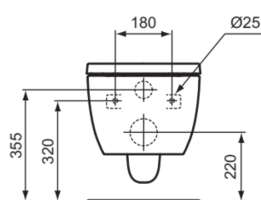

BLEND CURVE

T520601

BLEND CURVE | Wand-WC Paket 360x540x375 mm in weiß glänzend, CL1 Vollspülung 4.5 - 6 l/min, horizontaler Ablauf | CL1, CL2, Spülrandlose Spültechnologie RimLS+, SoftClosing WC

Bild & Zeichnung

Allgemeine Informationen

Produktkategorie:	Toiletten
Produktart:	Wand-WC Paket
Marke:	Ideal Standard
Kollektion:	BLEND CURVE
Designer:	Palomba Serafini Associati
Colour:	01 - Weiß Glänzend
Oberflächenveredelung:	glänzend
Maximale Höhe (mm):	375
Maximale Breite (mm):	360
Ausladung (mm):	540
Befestigungsart:	Scharnierset
Nettogewicht (kg):	23.00
EAN Code:	8014140500957

Im Lieferumfang enthaltene Produkte

T376001:	BLEND CURVE Wrapover Sitz 360x455x35 mm in weiß glänzend
T465501:	BLEND CURVE Wand-WC 355x540x340 mm in weiß glänzend, CL1 Vollspülung 4.5 - 6 l/min, horizontaler Ablauf
WW966066:	Fixing set