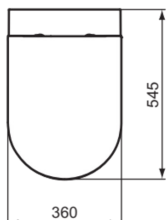

BLEND CURVE

T520601

BLEND CURVE | Wand-WC Paket 360x540x375 mm in weiß glänzend, CL1 Vollspülung 4.5 - 6 l/min, horizontaler Ablauf | CL1, CL2, Spülrandlose Spültechnologie RimLS+, SoftClosing WC

Bild & Zeichnung

Allgemeine Informationen

Produktkategorie:	Toiletten
Produktart:	Wand-WC Paket
Marke:	Ideal Standard
Kollektion:	BLEND CURVE
Designer:	Palomba Serafini Associati
Colour:	01 - Weiß Glänzend
Oberflächenveredelung:	glänzend
Maximale Höhe (mm):	375
Maximale Breite (mm):	360
Ausladung (mm):	540
Befestigungsart:	Scharnierset
Nettogewicht (kg):	23.00
EAN Code:	8014140500957

Im Lieferumfang enthaltene Produkte

T376001:	BLEND CURVE Wrapover Sitz 360x455x35 mm in weiß glänzend
T465501:	BLEND CURVE Wand-WC 355x540x340 mm in weiß glänzend, CL1 Vollspülung 4.5 - 6 l/min, horizontaler Ablauf
WW966066:	Fixing set