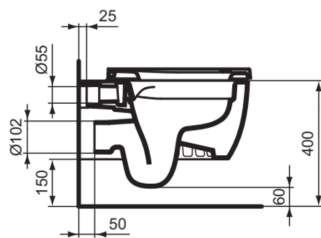

BLEND CURVE

T520601

BLEND CURVE | Wand-WC Paket 360x540x375 mm in weiß glänzend, CL1 Vollspülung 4.5 - 6 l/min, horizontaler Ablauf | CL1, CL2, Spülrandlose Spültechnologie RimLS+, SoftClosing WC

Bild & Zeichnung

Allgemeine Informationen

Produktkategorie:	Toiletten
Produktart:	Wand-WC Paket
Marke:	Ideal Standard
Kollektion:	BLEND CURVE
Designer:	Palomba Serafini Associati
Colour:	01 - Weiß Glänzend
Oberflächenveredelung:	glänzend
Maximale Höhe (mm):	375
Maximale Breite (mm):	360
Ausladung (mm):	540
Befestigungsart:	Scharnierset
Nettogewicht (kg):	23.00
EAN Code:	8014140500957

Im Lieferumfang enthaltene Produkte

T376001:	BLEND CURVE Wrapover Sitz 360x455x35 mm in weiß glänzend
T465501:	BLEND CURVE Wand-WC 355x540x340 mm in weiß glänzend, CL1 Vollspülung 4.5 - 6 l/min, horizontaler Ablauf
WW966066:	Fixing set