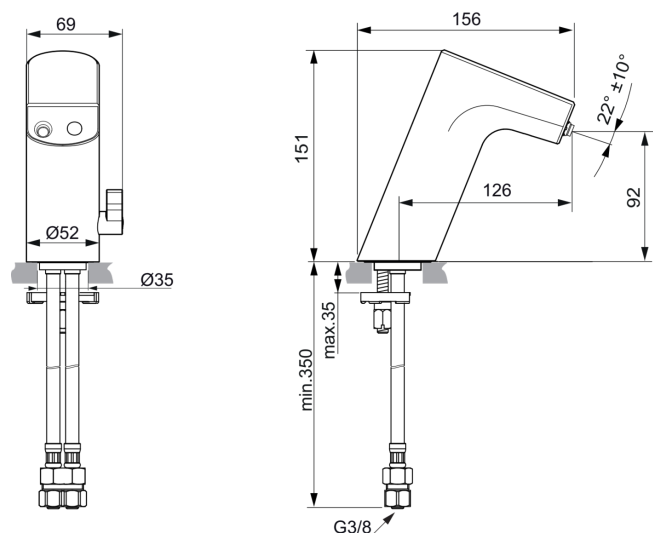

INTELLIFLOW

A7857B3

INTELLIFLOW | Waschtischarmatur 69x156x151 mm, 126 mm vertikaler Abstand bis Mitte Auslauf in black onyx, 1.9 l/min (3 bar), ohne Ablaufgarnitur | Batteriebetrieben, EasyFix, Einstellbarer Auslauf, Vollständig berührungslos, Vandalismussicher, PVD Technologie

Bild & Zeichnung

Allgemeine Informationen

Produktkategorie:	Waschtischarmaturen
Produktart:	Waschtischarmatur
Marke:	Ideal Standard
Kollektion:	INTELLIFLOW
Designer:	NIZEONE
Colour:	B3 - Black Onyx
Oberflächenveredelung:	satin
Maximale Höhe (mm):	151
Maximale Breite (mm):	69
Ausladung (mm):	156
Befestigungsart:	EasyFix
Nettogewicht (kg):	1.62
EAN Code:	4015413354622