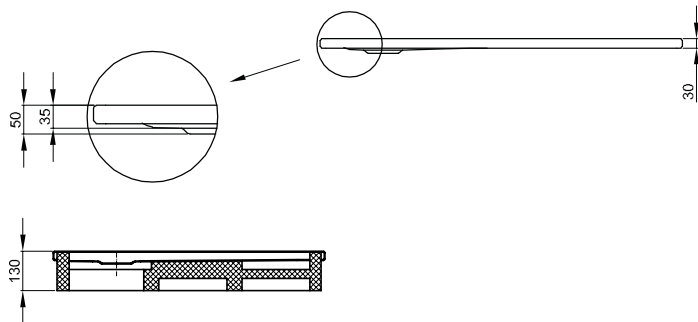

BetteUltra 1300 mm - 1400 mm

Duschwanne mit Schenkel ≥ 1000 mm

Information

Für die Montage empfehlen wir das Einbausystem Universal oder das Einbausystem Basic, Verstellbereich 67 - 205 mm. Alternativ das Fuss-System, Verstellbereich 80 - 200 mm.

Ab einer Schenkellänge von 1000 mm empfehlen wir den Einsatz eines Unterstützungsfußes B57-0232.

Lieferumfang

Inklusive schallreduzierender Antidröhn-Matten.

Darstellung mit Wannenträger

Zertifizierung

BetteUltra 1300 x 1300 mm, 1400 x 1400 mm in Kombination mit BetteAntirutsch barrierefrei oder BetteAntirutsch Pro entsprechen der DIN 18040-2 Barrierefreies Bauen für Wohnungen.

Aufbauhöhen

Ablaufgarnitur	ab
B598-	123 mm
B597-	103 mm
B574-	115 mm
B573-	55 mm

Abmessung

Bestell-Nr.	Maße in mm	A	B	C	D	G	H
5786	1300 x 800 x 35	1300	800	1200	700	210	400
5795	1300 x 900 x 35	1300	900	1200	800	210	450
5788	1300 x 1000 x 35	1300	1000	1200	900	210	500
5826	1300 x 1300 x 35	1300	1300	1200	1200	210	650
5824	1400 x 700 x 35	1400	700	1300	600	210	350
5814	1400 x 750 x 35	1400	750	1300	600	210	375
5804	1400 x 800 x 35	1400	800	1300	700	210	400
5834	1400 x 900 x 35	1400	900	1300	800	210	450
5838	1400 x 1000 x 35	1400	1000	1300	900	210	500
5828	1400 x 1400 x 35	1400	1400	1300	1300	210	700