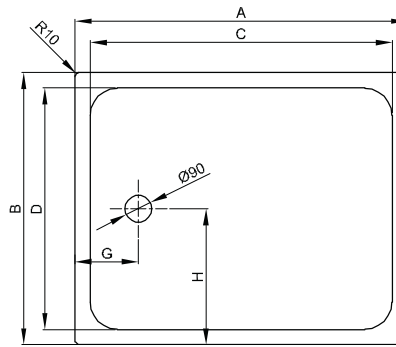

BetteUltra 1300 mm - 1400 mm

Duschwanne mit Schenkel ≥ 1000 mm

Information

Für die Montage empfehlen wir das Einbausystem Universal oder das Einbausystem Basic, Verstellbereich 67 - 205 mm. Alternativ das Fuss-System, Verstellbereich 80 - 200 mm.

Ab einer Schenkellänge von 1000 mm empfehlen wir den Einsatz eines Unterstützungsfußes B57-0232.

Lieferumfang

Inklusive schallreduzierender Antidröhn-Matten.

Darstellung mit Wannenträger

Zertifizierung

BetteUltra 1300 x 1300 mm, 1400 x 1400 mm in Kombination mit BetteAntirutsch barrierefrei oder BetteAntirutsch Pro entsprechen der DIN 18040-2 Barrierefreies Bauen für Wohnungen.

Aufbauhöhen

Ablaufgarnitur	ab
B598-	123 mm
B597-	103 mm
B574-	115 mm
B573-	55 mm

Abmessung

Bestell-Nr.	Maße in mm	A	B	C	D	G	H
5786	1300 x 800 x 35	1300	800	1200	700	210	400
5795	1300 x 900 x 35	1300	900	1200	800	210	450
5788	1300 x 1000 x 35	1300	1000	1200	900	210	500
5826	1300 x 1300 x 35	1300	1300	1200	1200	210	650
5824	1400 x 700 x 35	1400	700	1300	600	210	350
5814	1400 x 750 x 35	1400	750	1300	600	210	375
5804	1400 x 800 x 35	1400	800	1300	700	210	400
5834	1400 x 900 x 35	1400	900	1300	800	210	450
5838	1400 x 1000 x 35	1400	1000	1300	900	210	500
5828	1400 x 1400 x 35	1400	1400	1300	1300	210	700