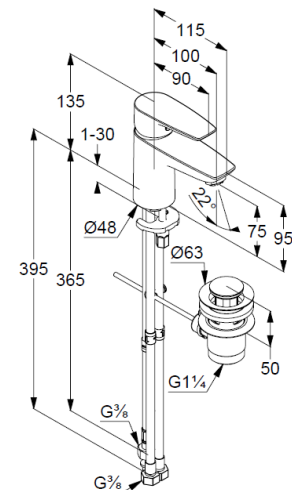

1-Loch Montage

geschlossener Hebel, Metall

Strahlregler M24

Keramik-Kartusche mit Heißwasserbegrenzung

Durchflussmenge bei 3 bar 5 l/min.

flexible Druckschläuche G $\frac{3}{8}$ DVGW zugelassen

Schnell-Montagesystem

Ablaufgarnitur G1 $\frac{1}{4}$ aus Metall

Produktabbildung/ Product picture

Maßzeichnung/ Dimensional drawing

Durchfluss/ Flow rate