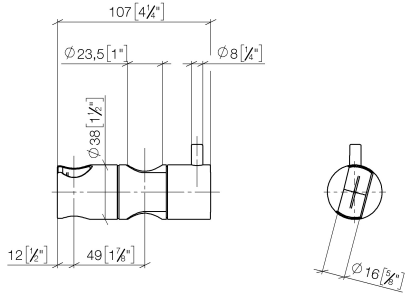

12 570 970

• für Rohrdurchmesser 23,5 mm

Passt zu: MEM, LULU, CL.1, IMO, TARA,
LISSÉ, MADISON, VAIA, META, CYO

	Platin gebürstet	12 570 970-06
	Chrom	12 570 970-00
	Platin	12 570 970-08
	Dark Chrome	12 570 970-19
	Light Gold	12 570 970-26
	Light Gold gebürstet	12 570 970-27
	Messing gebürstet (23kt Gold)	12 570 970-28
	Schwarz matt	12 570 970-33
	Bronze gebürstet	12 570 970-42
	Champagne gebürstet (22kt Gold)	12 570 970-46
	Champagne (22kt Gold)	12 570 970-47
	Chrom gebürstet	12 570 970-93
	Dark Platinum gebürstet	12 570 970-99

12 570 970

mm [inches]

12 570 970

Produktversion ab 10/1/2023

Ersatzteile für die
anderen
Oberflächenvarianten
finden Sie hier:
Chrom

Schieber - Platin gebürstet

MEM

12 570 970

Ersatzteilstückliste

Produktversion ab 10/1/2023

Nr.	Artikelnummer	Benennung	Verbaumenge	Lieferzeit
	09 12 12 217 90	Steckhülse für Handbrause 25 x 37 x 27 mm -	1	2