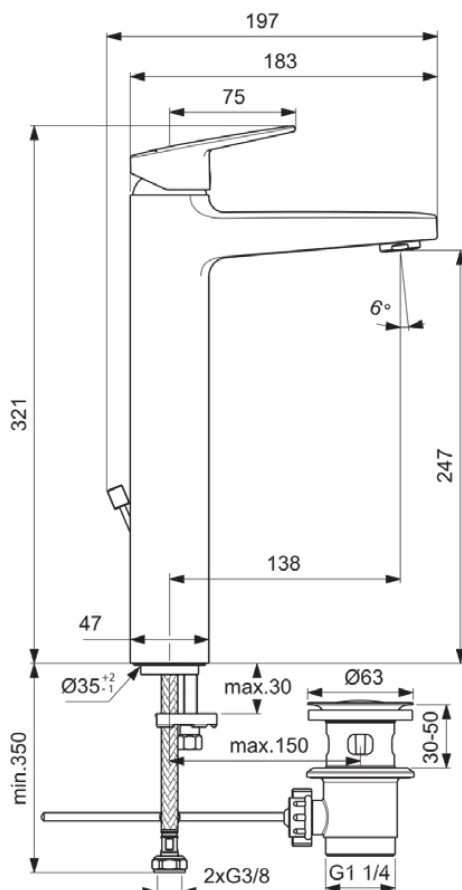

CERAPLAN

BD238XG

CERAPLAN | Waschtischarmatur 47x210x321 mm, 138 mm vertikaler Abstand bis Mitte Auslauf in schwarz, 5 l/min (3 bar), mit Ablaufgarnitur | EasyFix, Click-Technologie, Durchflussbegrenzer, FirmaFlow, NF-zertifiziert

Bild & Zeichnung

Allgemeine Informationen

Produktkategorie:	Waschtischarmaturen
Produktart:	Waschtischarmatur
Marke:	Ideal Standard
Kollektion:	CERAPLAN
Designer:	Palomba Serafini Associati
Colour:	XG - Schwarz
Oberflächenbeschaffenheit:	Matt
Höhe (mm):	321
Breite (mm):	47
Ausladung (mm):	210
Befestigungsart:	EasyFix
Nettogewicht (kg):	0.96
EAN Code:	3800861116813