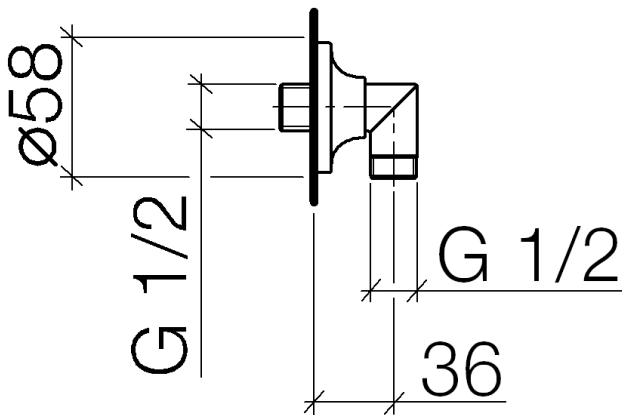

Dusche -
Wandanschlussbogen - chrom
Artikelnummer: 28 450 955-00

- Brauseabgang 1/2"
- Rosette Ø 58 mm
- Anschluss 1/2"
- Eigensicher gegen Rückfließen.

chrom

Maßzeichnung

Alle Angaben in mm / inch = mm x 0,0394

Dusche -
Wandanschlussbogen - chrom
Artikelnummer: 28 450 955-00

Durchflussdiagramm

Dusche -
Wandanschlussbogen - chrom
Artikelnummer: 28 450 955-00

Empfohlenes Zubehör

35 085 970 90
UP-Wandwinkel -