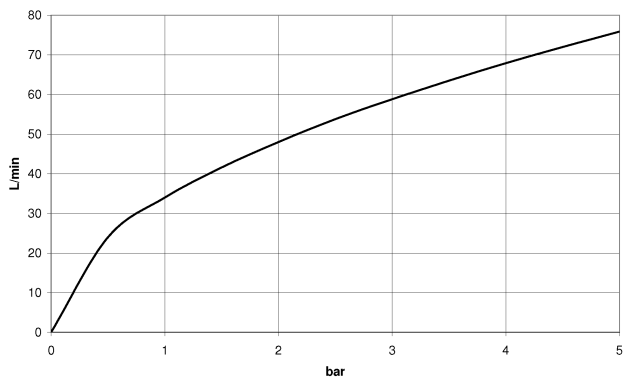

Dusche -
Wandanschlussbogen - chrom
Artikelnummer: 28 450 955-00

- Brauseabgang 1/2"
- Rosette Ø 58 mm
- Anschluss 1/2"
- Eigensicher gegen Rückfließen.

chrom

Maßzeichnung

Alle Angaben in mm / inch = mm x 0,0394

Dusche -
Wandanschlussbogen - chrom
Artikelnummer: 28 450 955-00

Durchflussdiagramm

Dusche -
Wandanschlussbogen - chrom
Artikelnummer: 28 450 955-00

Empfohlenes Zubehör

35 085 970 90
UP-Wandwinkel -