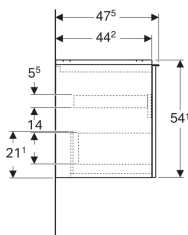

Geberit Acanto Unterschrank für Waschtisch, mit einer Schublade und einer Innenschublade

Beispielbild

Eigenschaften

- FSC™ C134279 zertifiziert
- Wandhängend
- Mit einer Schublade
- Mit einer Innenschublade
- Griff zum Öffnen
- Griff austauschbar
- Schublade mit Selbststeinzug

- Unterschrank für Waschtisch
- Befestigungsmaterial

Art.-Nr.	Farbe / Oberfläche	B	B1	B2	B3	Breite Waschtisch	H	T	VE1
503.004.01.1	Korpus und Front: weiß / lackiert hochglänzend Griff: weiß / pulverbeschichtet matt	74 cm	68.8 cm	70.8 cm	66.5 cm	75 cm	54.1 cm	47.5 cm	1 St. Neu