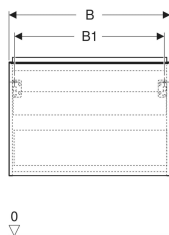

Geberit Acanto Unterschrank für Waschtisch, mit einer Schublade und einer Innenschublade

Beispielbild

Eigenschaften

- FSC™ C134279 zertifiziert
- Wandhängend
- Mit einer Schublade
- Mit einer Innenschublade
- Griff zum Öffnen
- Griff austauschbar
- Schublade mit Selbststeinzug

- Schublade ohne Geruchsverschlussausschnitt
- Feuchtigkeitsbeständig
- Vormontiert geliefert

Technische Daten

Werkstoff	Hochverdichtete Dreischicht-Holzspanplatte
Maximale Schubladenbelastung	30 kg

Lieferumfang

- Unterschrank für Waschtisch
- Befestigungsmaterial

Art.-Nr.	Farbe / Oberfläche	B	B1	B2	B3	Breite Waschtisch	H	T	VE1
503.004.01.1	Korpus und Front: weiß / lackiert hochglänzend Griff: weiß / pulverbeschichtet matt	74 cm	68.8 cm	70.8 cm	66.5 cm	75 cm	54.1 cm	47.5 cm	1 St. Neu