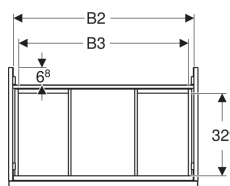

Geberit Acanto Unterschrank für Waschtisch, mit einer Schublade und einer Innenschublade

Beispielbild

Eigenschaften

- FSC™ C134279 zertifiziert
- Wandhängend
- Mit einer Schublade
- Mit einer Innenschublade
- Griff zum Öffnen
- Griff austauschbar
- Schublade mit Selbststeinzug

- Schublade ohne Geruchsverschlussausschnitt
- Feuchtigkeitsbeständig
- Vormontiert geliefert

Technische Daten

Werkstoff	Hochverdichtete Dreischicht-Holzspanplatte
Maximale Schubladenbelastung	30 kg

Lieferumfang

- Unterschrank für Waschtisch
- Befestigungsmaterial

Art.-Nr.	Farbe / Oberfläche	B	B1	B2	B3	Breite Waschtisch	H	T	VE1
503.004.01.1	Korpus und Front: weiß / lackiert hochglänzend Griff: weiß / pulverbeschichtet matt	74 cm	68.8 cm	70.8 cm	66.5 cm	75 cm	54.1 cm	47.5 cm	1 St. Neu