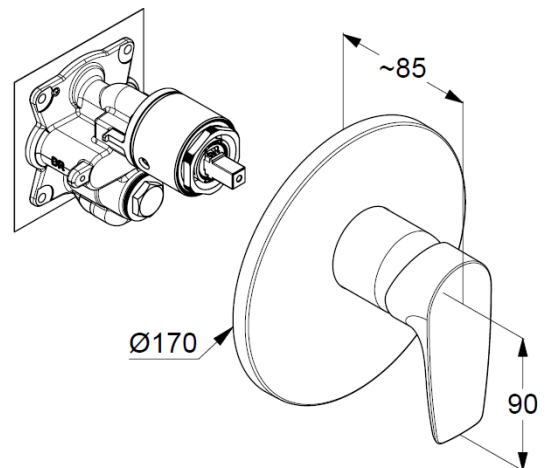

Unterputz-Brause-Einhandmischer

Artikel- Nr.: 346550575

Unterputz-Brause-Armatur

Einhebelmischer

Feinbau-Set ohne Unterputz-Rohbau-Set

für Unterputzkörper KLUDI FLEXX.BOX Art. Nr. 88011

Feinbau-Set mit Funktionseinheit

Wandmontage

geschlossener Hebel, Metall

Keramik-Kartusche mit Heißwasserbegrenzung

Durchflussmenge bei 3 bar 25 l/min.

Produktabbildung/ Product picture

Maßzeichnung/ Dimensional drawing

Durchfluss/ Flow rate