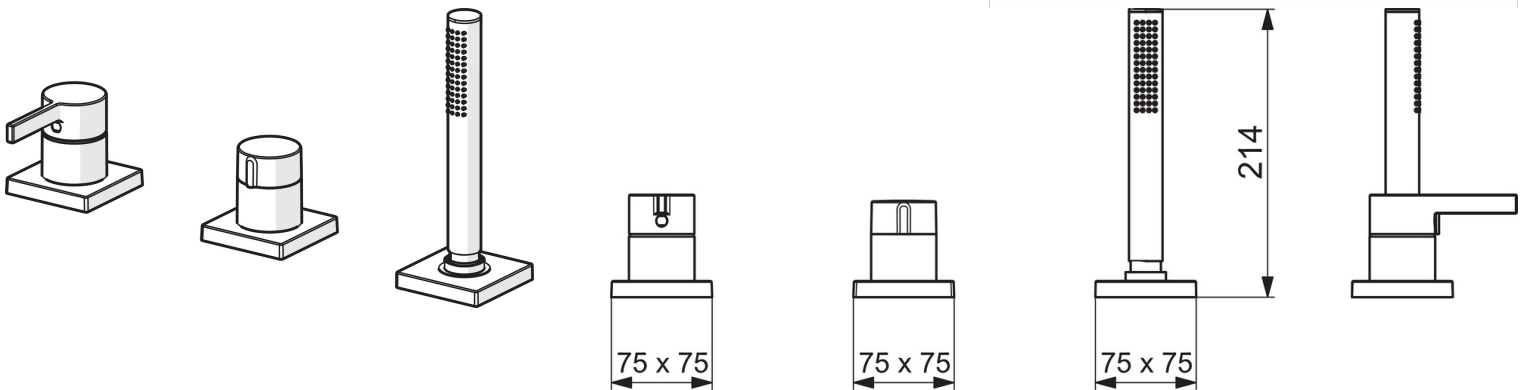

EAN: 4057304014574
static.hansa.com/57799483

- Wanne & Dusche
- Fertigmontageset, Einhebelmischer
- Wannenrandmontage
- Chrom
- Einhandbedienhebel/Griff, Hebel mit W+K-Kennzeichnung
- Handbrause, Brauseschlauch (1750 mm)
- Intensiv – Belebender Wasserstrahl
- \varnothing 4.0 Steuerpatrone mit keramischen Dichtscheiben zur Wassermengen- und Temperatureinstellung, Rückflussverhinderer, Schmutzfilter
- Squarewallrosette

Technische Daten

Durchflusseigenschaften

Durchfluss bei 3 bar **13.2 l/min**

Technische Eigenschaften

Warmwasserversorgung **max. +80°C**
 Arbeitsdruck **0.5-10 bar**
 Werkstoff **Messing**

Vorschriften

EN Standard **EN 817, EN 1112, EN 1113**

Ersatzteile

SP57799483

	Name	Art.-Nr.
01	Hebel	1003930V
02	Dekorkappe	59914573
03	Abdeckhülse	59914572
04	Deckplatte, d 72 mm, for Compact	59914667
04	Rosette, 75x75 mm	59914213
05	Deckplatte, d 72 mm	59914668
05	Rosette, 75x75 mm	59914214
06	Absperrgriff	59914669
07	Abdeckhülse	59914671
08	Rosette, 75x75 mm	1003885V
08	Deckplatte, d 72 mm	59914672
09	Schlauchdurchführung	59914673
10	Schlauch, L=1750, M12x1-1/2	59912281
11	Rückflussverhinderer	59905714
12	Schraube, M4x45	59912291