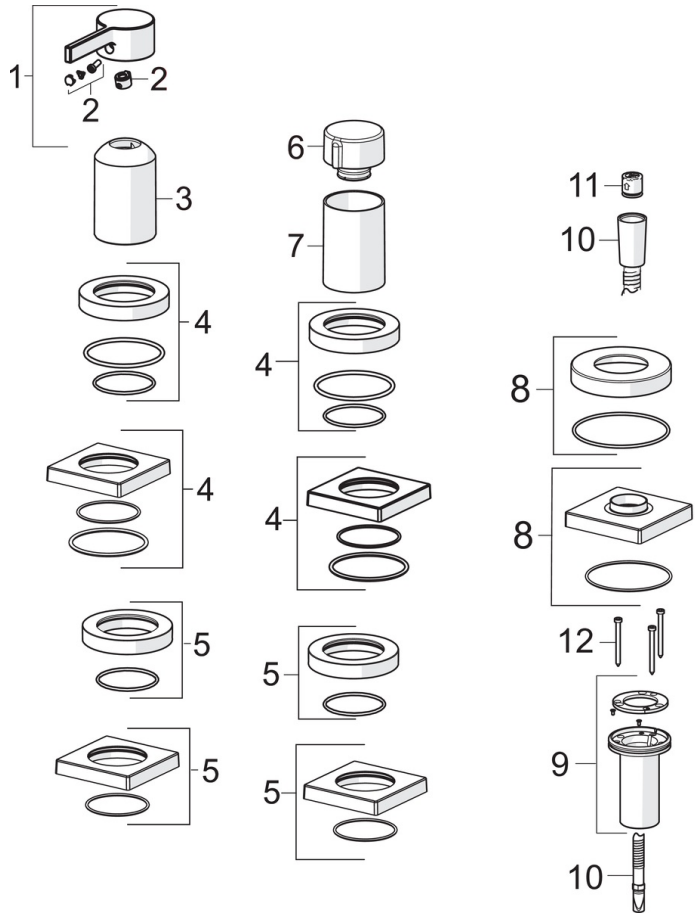

EAN: 4057304014574
static.hansa.com/57799483

- Wanne & Dusche
- Fertigmontageset, Einhebelmischer
- Wannenrandmontage
- Chrom
- Einhandbedienhebel/Griff, Hebel mit W+K-Kennzeichnung
- Handbrause, Brauseschlauch (1750 mm)
- Intensiv – Belebender Wasserstrahl
- \varnothing 4.0 Steuerpatrone mit keramischen Dichtscheiben zur Wassermengen- und Temperatureinstellung, Rückflussverhinderer, Schmutzfilter
- Squarewallrosette

Technische Daten

Durchflusseigenschaften

Durchfluss bei 3 bar **13.2 l/min**

Technische Eigenschaften

Warmwasserversorgung **max. +80°C**
 Arbeitsdruck **0.5-10 bar**
 Werkstoff **Messing**

Vorschriften

EN Standard **EN 817, EN 1112, EN 1113**

Ersatzteile

SP57799483

	Name	Art.-Nr.
01	Hebel	1003930V
02	Dekorkappe	59914573
03	Abdeckhülse	59914572
04	Deckplatte, d 72 mm, for Compact	59914667
04	Rosette, 75x75 mm	59914213
05	Deckplatte, d 72 mm	59914668
05	Rosette, 75x75 mm	59914214
06	Absperrgriff	59914669
07	Abdeckhülse	59914671
08	Rosette, 75x75 mm	1003885V
08	Deckplatte, d 72 mm	59914672
09	Schlauchdurchführung	59914673
10	Schlauch, L=1750, M12x1-1/2	59912281
11	Rückflussverhinderer	59905714
12	Schraube, M4x45	59912291