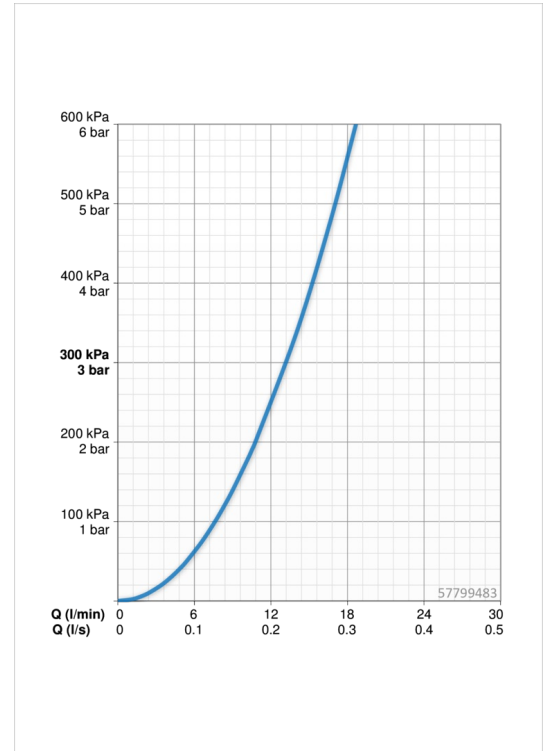

EAN: 4057304014574
static.hansa.com/57799483

- Wanne & Dusche
- Fertigmontageset, Einhebelmischer
- Wannenrandmontage
- Chrom
- Einhandbedienhebel/Griff, Hebel mit W+K-Kennzeichnung
- Handbrause, Brauseschlauch (1750 mm)
- Intensiv – Belebender Wasserstrahl
- \varnothing 4.0 Steuerpatrone mit keramischen Dichtscheiben zur Wassermengen- und Temperatureinstellung, Rückflussverhinderer, Schmutzfilter
- Squarewallrosette

Technische Daten

Durchflusseigenschaften

Durchfluss bei 3 bar **13.2 l/min**

Technische Eigenschaften

Warmwasserversorgung **max. +80°C**
 Arbeitsdruck **0.5-10 bar**
 Werkstoff **Messing**

Vorschriften

EN Standard **EN 817, EN 1112, EN 1113**