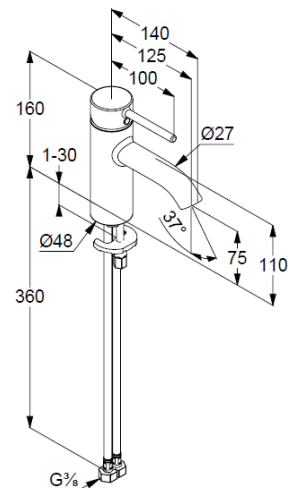

Technische Daten/ Technical Data

KLUDI BOZZ
Waschtisch-Einhandmischer 75
DN 15

Artikel- Nr.:
382720576

Oberfläche:
05 chrom

Artikeltext
Hersteller KLUDI GmbH & Co. KG
Typ: KLUDI BOZZ
Waschtisch-Einhandmischer 75
Artikel- Nr.: 382720576

Waschtisch-Armatur
Einhebelmischer
1-Loch Montage
geschlossener Hebel, Metall
Strahlregler, S-Pointer M18,5
Keramik-Kartusche mit Heißwasserbegrenzung
Durchflussmenge bei 3 bar 5 l/min.
flexible Druckschläuche G $\frac{3}{8}$ DVGW zugelassen
Schnell-Montagesystem

Produktabbildung/ Product picture

Maßzeichnung/ Dimensional drawing

Durchfluss/ Flow rate