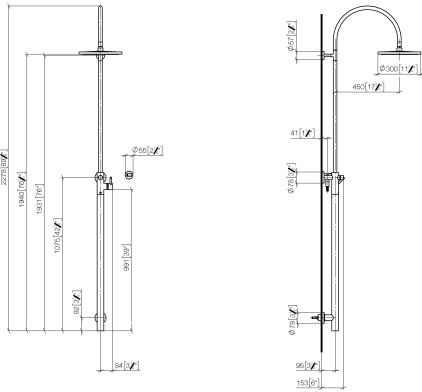

26 024 661

Passt zu: TARA, VAIA, META

Duschstele mit Brause-Einhandbatterie ohne Handbrause - Dark Chrome

TARA

26 024 661

26 024 661

mm [inch]

Durchflussdiagramm

Zertifikate

WRAS_2212

LGA_29

26 024 661

Produktversion von 10/1/2023

Duschstele mit Brause-Einhandbatterie ohne Handbrause - Dark Chrome

TARA

26 024 661

Ersatzteilstückliste

Produktversion von 10/1/2023

Nr.	Artikelnummer	Benennung	Verbaumenge	Lieferzeit
	04 12 05 091 00-19	Regenbrause rund Ø 300 mm - Dark Chrome	71	20