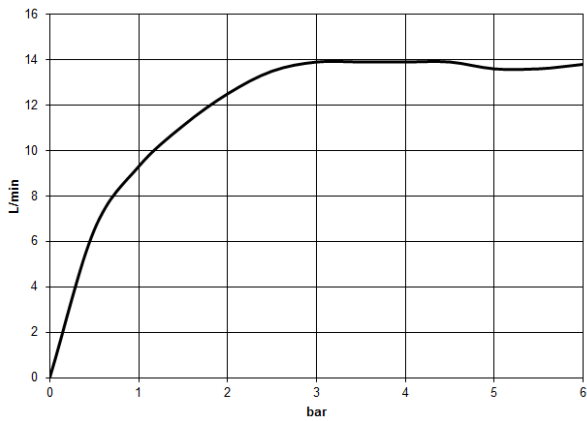

26 024 661

Passt zu: TARA, VAIA, META

Duschstele mit Brause-Einhandbatterie ohne Handbrause - Dark Chrome

TARA

26 024 661

26 024 661

mm [inch]

Durchflussdiagramm