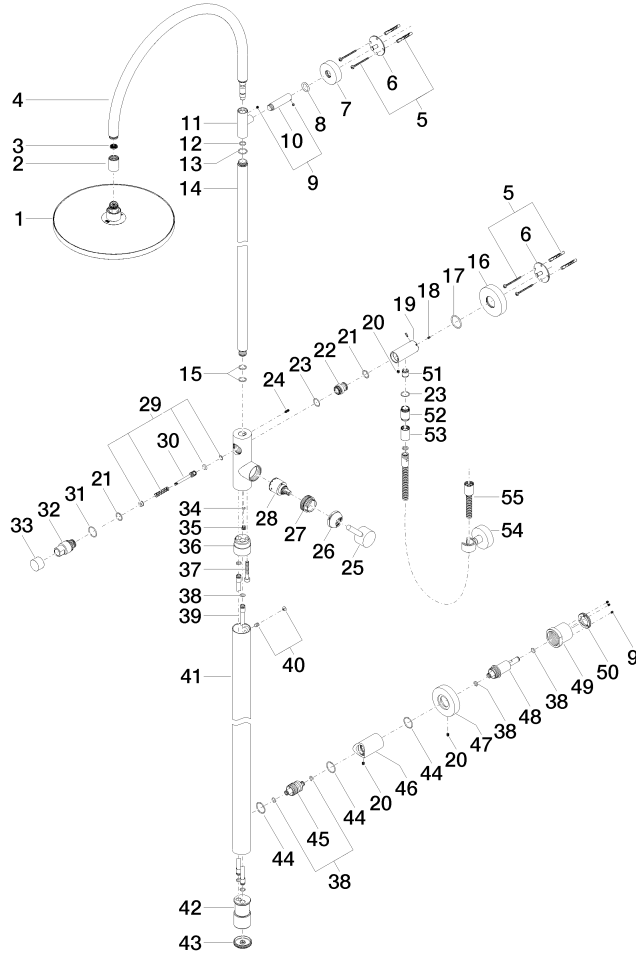

26 024 661

Passt zu: TARA, VAIA, META

Duschstele mit Brause-Einhandbatterie ohne Handbrause - Dark Chrome

TARA

26 024 661

26 024 661

mm [inch]

Durchflussdiagramm

Zertifikate

WRAS_2212

LGA_29

26 024 661

Produktversion von 10/1/2023

Duschstele mit Brause-Einhandbatterie ohne Handbrause - Dark Chrome

TARA

26 024 661

Ersatzteilstückliste

Produktversion von 10/1/2023

Nr.	Artikelnummer	Benennung	Verbaumenge	Lieferzeit
	04 12 05 091 00-19	Regenbrause rund Ø 300 mm - Dark Chrome	71	20