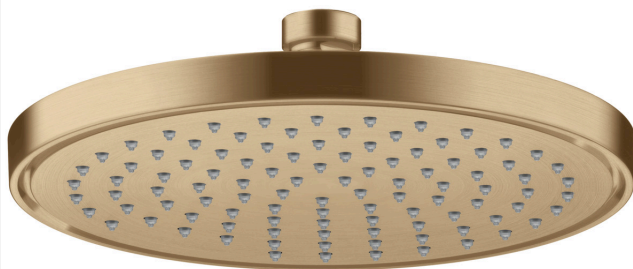

AXOR ShowerSolutions

Kopfbrause 220 1jet EcoSmart+

Oberfläche: **Brushed Bronze** Artikelnummer: **35388140**

Merkmale

- Brausekopfgröße: 220 mm
- Strahlart: Rain
- Kugelgelenk: Kopfbrause im Winkel verstellbar
- Material Strahlscheibe: Metall
- maximale Durchflussmenge bei 3 bar: 5,6 l/min
- Durchflussmenge Rain Strahl (bei 3 bar): 5,6 l/min
- Funktion ab: 2,6 l/min
- Mindestfließdruck: 0,6 bar
- Kopfbrause zur Reinigung abnehmbar
- Montage: Decken- oder Wandmontage möglich
- Anschlussgewinde G 1/2
- für Durchlauferhitzer geeignet
- EU-Taxonomie: max. 6 l/min - wesentlicher Beitrag (SC) möglich
- DVGW_NW-6517DN0390
- P-IX 38290/IIZ

Technologie

Zertifikate / Nachhaltigkeit

Produktabbildung

Maßzeichnung

AXOR ShowerSolutions
Kopfbrause 220 1jet EcoSmart+
Oberfläche: **Brushed Bronze** Artikelnummer: **35388140**

Durchflussdiagramm