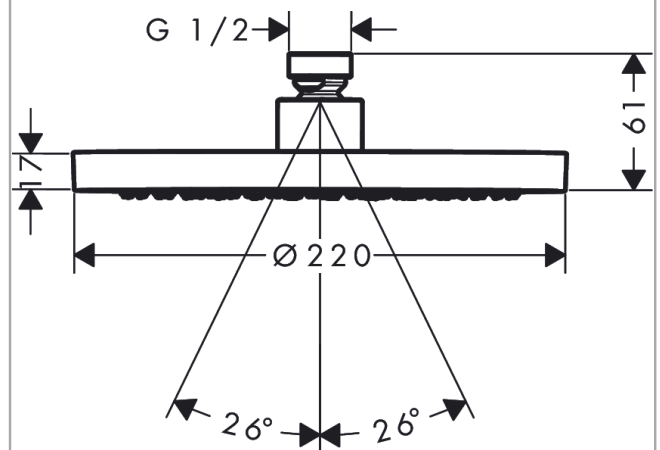

AXOR ShowerSolutions

Kopfbrause 220 1jet EcoSmart+

Oberfläche: **Brushed Bronze** Artikelnummer: **35388140**

Merkmale

- Brausekopfgröße: 220 mm
- Strahlart: Rain
- Kugelgelenk: Kopfbrause im Winkel verstellbar
- Material Strahlscheibe: Metall
- maximale Durchflussmenge bei 3 bar: 5,6 l/min
- Durchflussmenge Rain Strahl (bei 3 bar): 5,6 l/min
- Funktion ab: 2,6 l/min
- Mindestfließdruck: 0,6 bar
- Kopfbrause zur Reinigung abnehmbar
- Montage: Decken- oder Wandmontage möglich
- Anschlussgewinde G 1/2
- für Durchlauferhitzer geeignet
- EU-Taxonomie: max. 6 l/min - wesentlicher Beitrag (SC) möglich
- DVGW_NW-6517DN0390
- P-IX 38290/IIZ

Technologie

Zertifikate / Nachhaltigkeit

Produktabbildung

Maßzeichnung

AXOR ShowerSolutions
Kopfbrause 220 1jet EcoSmart+
Oberfläche: **Brushed Bronze** Artikelnummer: **35388140**

Durchflussdiagramm