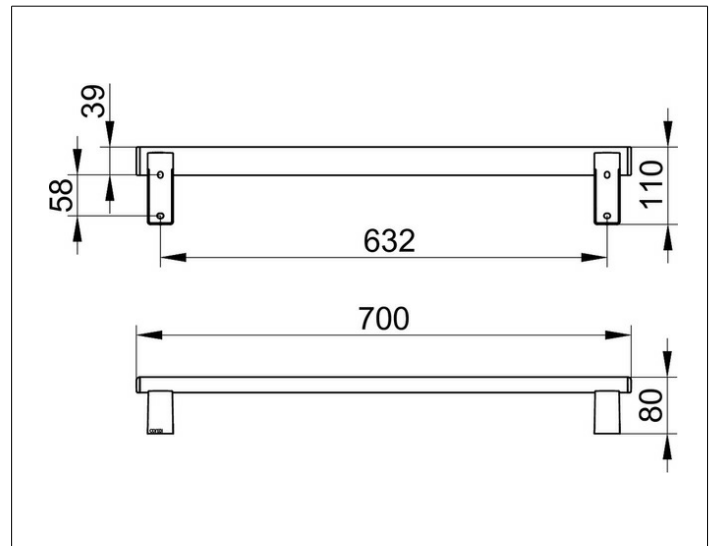

AXESS

35001370700 Haltegriff

PRODUKT

ZEICHNUNG

PRODUKTBESCHREIBUNG

zur waagerechten oder senkrechten Montage

OBERFLÄCHE

schwarz matt

ABMESSUNG

700 mm