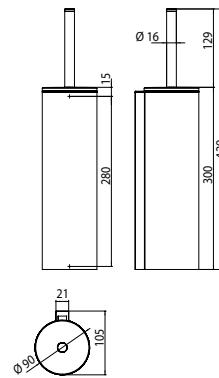

PRODUKTINFORMATION

Toilettenbürstengarnitur, Behälter Aluminium verchromt, Stiel mit Deckel, chrom, Wandmodell chrom

Art.-Nr.3515 001 02