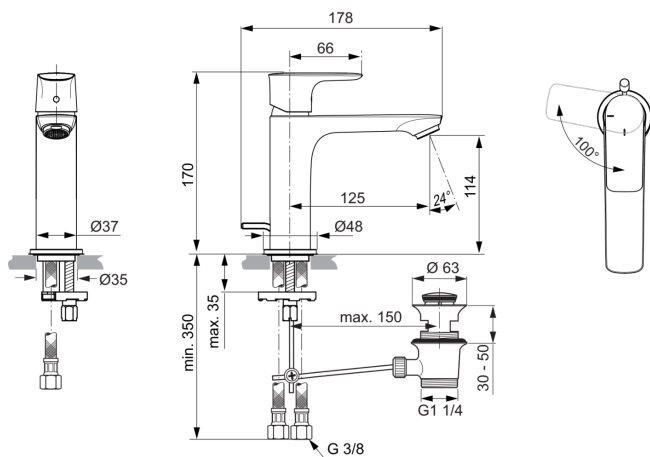

## A7013AA

CONNECT AIR | Waschtischarmatur 48x178x170 mm, 125 mm vertikaler Abstand bis Mitte Auslauf in chrom, 5 l/min (3 bar), mit Ablaufgarnitur | EasyFix, BlueStart, EPD, SmartShine Oberfläche

### Allgemeine Informationen

Produktkategorie:	Waschtischarmaturen
Produktart:	Waschtischarmatur
Marke:	Ideal Standard
Kollektion:	CONNECT AIR
Designer:	Ideal Standard
Colour:	AA - Chrom
Oberflächenveredelung:	glänzend
Maximale Höhe (mm):	170
Maximale Breite (mm):	48
Ausladung (mm):	178
Befestigungsart:	EasyFix
Nettogewicht (kg):	1.43
EAN Code:	4015413341905