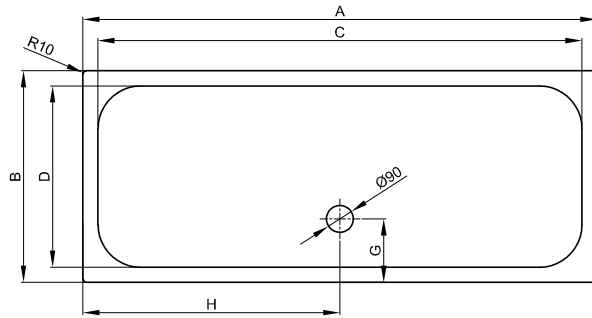

# BetteSupra 1600-1800 mm

## Information

Für die Montage empfehlen wir das Fuß-System, Verstellbereich 80 - 200 mm.

## Lieferumfang

Inklusive schallreduzierender Antidröhn-Matten.

Die Duschwannen ab einer Schenkellänge 1600 mm werden mit einem Mittelablauf auf der langen Seite geliefert.

## Abmessung

Bestell-Nr.	Maße in mm	A	B	C	D	G	H
5952	1600 × 700 × 65	1600	700	1500	600	210	800
5954	1600 × 750 × 65	1600	750	1500	650	210	800
5956	1600 × 800 × 65	1600	800	1500	700	210	800
5962	1600 × 900 × 65	1600	900	1500	800	210	800
5968	1600 × 1000 × 65	1600	1000	1500	900	210	800
5993	1700 × 700 × 65	1700	700	1600	600	210	850
5997	1700 × 750 × 65	1700	750	1600	700	210	850
5972	1700 × 800 × 65	1700	800	1600	700	210	850
5999	1700 × 900 × 65	1700	900	1600	800	210	850
5807	1700 × 1000 × 65	1700	1000	1600	900	210	850
5987	1800 × 800 × 65	1800	800	1700	700	210	900
5983	1800 × 900 × 65	1800	900	1700	800	210	900
5809	1800 × 1000 × 65	1800	1000	1700	900	210	900