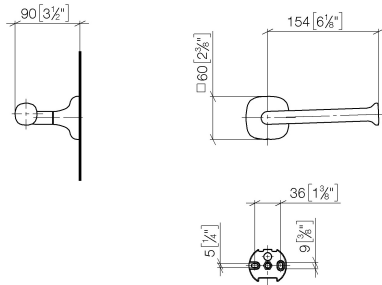

83 500 404 Produktversion ab 01.01.2026

- Breite 90 mm
- Höhe 60 mm
- Rosette 60 x 60 mm
- Ausladung 90 mm

	Bronze gebürstet (PVD)	83 500 404-42
	Chrom	83 500 404-00
	Platin gebürstet	83 500 404-06
	Dark Chrome	83 500 404-19
	Messing gebürstet (23kt Gold)	83 500 404-28
	Dark Brass gebürstet (PVD)	83 500 404-39
	Dark Bronze gebürstet (PVD)	83 500 404-43
	Champagne gebürstet (22kt Gold)	83 500 404-46
	Champagne (22kt Gold)	83 500 404-47
	Dark Platinum gebürstet	83 500 404-99

83 500 404 Produktversion ab 01.01.2026

mm [inches]

83 500 404 Produktversion ab 01.01.2026

Ersatzteile für die  
anderen  
Oberflächenvarianten  
finden Sie hier:  
Chrom

## Ersatzteilstückliste

Nr.	Artikelnummer	Benennung	Verbaumenge	Lieferzeit
2	04 31 11 140 00 90	Befestigung Gewindestift M6 x 10 mm -	1,00	2
3	90 31 11 119 00 90	Beutel m. Stopfen (2 Stk.) M6 -	1,00	2
1	05 17 97 507 00 90	Befestigungssatz 52 x 45 x 70 mm -	1,00	2