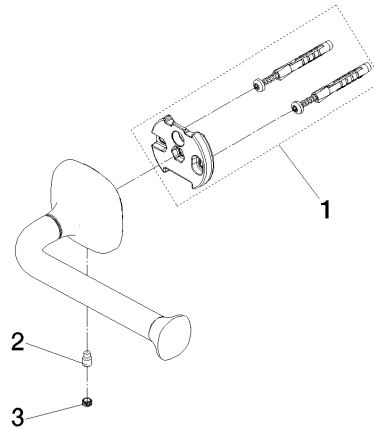

83 500 404 Produktversion ab 01.01.2026

- Breite 90 mm
- Höhe 60 mm
- Rosette 60 x 60 mm
- Ausladung 90 mm

	Bronze gebürstet (PVD)	83 500 404-42
	Chrom	83 500 404-00
	Platin gebürstet	83 500 404-06
	Dark Chrome	83 500 404-19
	Messing gebürstet (23kt Gold)	83 500 404-28
	Dark Brass gebürstet (PVD)	83 500 404-39
	Dark Bronze gebürstet (PVD)	83 500 404-43
	Champagne gebürstet (22kt Gold)	83 500 404-46
	Champagne (22kt Gold)	83 500 404-47
	Dark Platinum gebürstet	83 500 404-99

83 500 404 Produktversion ab 01.01.2026

mm [inches]

83 500 404 Produktversion ab 01.01.2026

Ersatzteile für die  
anderen  
Oberflächenvarianten  
finden Sie hier:  
Chrom

## Ersatzteilstückliste

Nr.	Artikelnummer	Benennung	Verbaumenge	Lieferzeit
2	04 31 11 140 00 90	Befestigung Gewindestift M6 x 10 mm -	1,00	2
3	90 31 11 119 00 90	Beutel m. Stopfen (2 Stk.) M6 -	1,00	2
1	05 17 97 507 00 90	Befestigungssatz 52 x 45 x 70 mm -	1,00	2