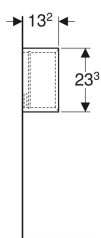

## Geberit Wandbox quadratisch

Beispielbild

### Technische Daten

Werkstoff | Hochverdichtete Dreischicht-Holzspanplatte

- Befestigungsmaterial

Art.-Nr.	Farbe / Oberfläche	B	H	T	VE1
502.321.JK.1	lava / lackiert matt	22.5 cm	23.3 cm	13.2 cm	1 St.