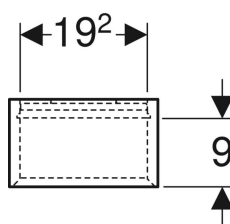

## Geberit Wandbox quadratisch

Beispielbild

### Technische Daten

Werkstoff | Hochverdichtete Dreischicht-Holzspanplatte

- Befestigungsmaterial

Art.-Nr.	Farbe / Oberfläche	B	H	T	VE1
502.321.JK.1	lava / lackiert matt	22.5 cm	23.3 cm	13.2 cm	1 St.