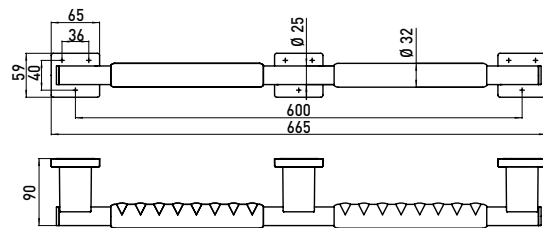

PRODUKTINFORMATION

Haltegriff, 665 mm, mit rutschhemmender Ummantelung chrom

Art.-Nr.3570 212 01

Befestigungsmaterial / Fastening material: 3 x Fischer- Dübel / Plug - UX 8 x 50 mm 3 x SHR - SEKPF - HO - A2 - Z3 - 6 x 70