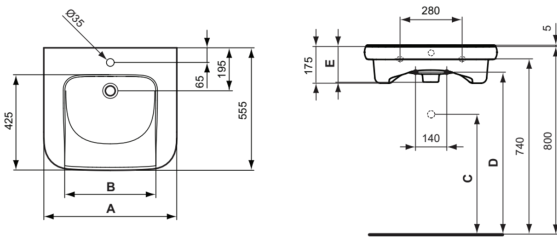

CONTOUR 21

E512301

CONTOUR 21 | Waschtisch 600x555x175 mm in weiß glänzend, 1 Hahnloch, ohne Überlauf

Bild & Zeichnung

		A	B	C	D	E	Hahnlöcher
V 2168 ..	mit Hahnloch, mit Überlauf	650	460	505	680	170	•
S 2533 ..	mit Hahnloch, ohne Überlauf	650	460	525	700	150	•
S 2534 ..	ohne Hahnloch, ohne Überlauf	650	460	525	700	150	
S 2389 ..	mit Hahnloch, mit Überlauf	600	410	505	680	170	•
E 5123 ..	mit Hahnloch, ohne Überlauf	600	410	525	700	150	•
E 5122 ..	ohne Hahnloch, ohne Überlauf	600	410	525	700	150	
S 2404 ..	ohne Hahnloch, mit Überlauf	600	410	505	680	170	

Die angegebenen Maße für den Ablauf beziehen sich auf einen Standard Röhrensiphon.
Maße für UP-Siphon müssen individuell aufgerechnet werden.

Allgemeine Informationen

Produktkategorie:	Waschtische
Produktart:	Waschtisch
Marke:	Ideal Standard
Kollektion:	CONTOUR 21
Designer:	Ideal Standard
Colour:	01 - Weiß Glänzend
Oberflächenveredelung:	glänzend
Maximale Höhe (mm):	175
Maximale Breite (mm):	600
Ausladung (mm):	555
Nettogewicht (kg):	17.50
EAN Code:	5017830405528

Downloads

- EPD

Produktstandards & Zertifikate

Normen:	EN 14688
Declaration of Performance classification (DoP):	CL20

Produktspezifikationen

Farbcode:	01
Farbbeschreibung:	weiß glänzend
Barrierefreies Produkt:	Ja
Mit Kettenöse:	Nein
Material:	Keramik
Materialspezifikation:	Glasiertes Porzellan
Anzahl von Hahnlöchern je Waschbecken:	1
Anzahl von Waschbecken:	1
Sichtbarer Überlauf:	Nein
PVD Technologie:	Nein
Ablagefläche:	Hinten
Oberflächenveredelung:	glänzend
Position des Hahnlochs:	Mitte
Mit Rückwand:	Nein
Mit Verschlussstopfen:	Nein
Mit Überlauf:	Nein
Mit Siphon:	Nein
Montageart:	wandhängend