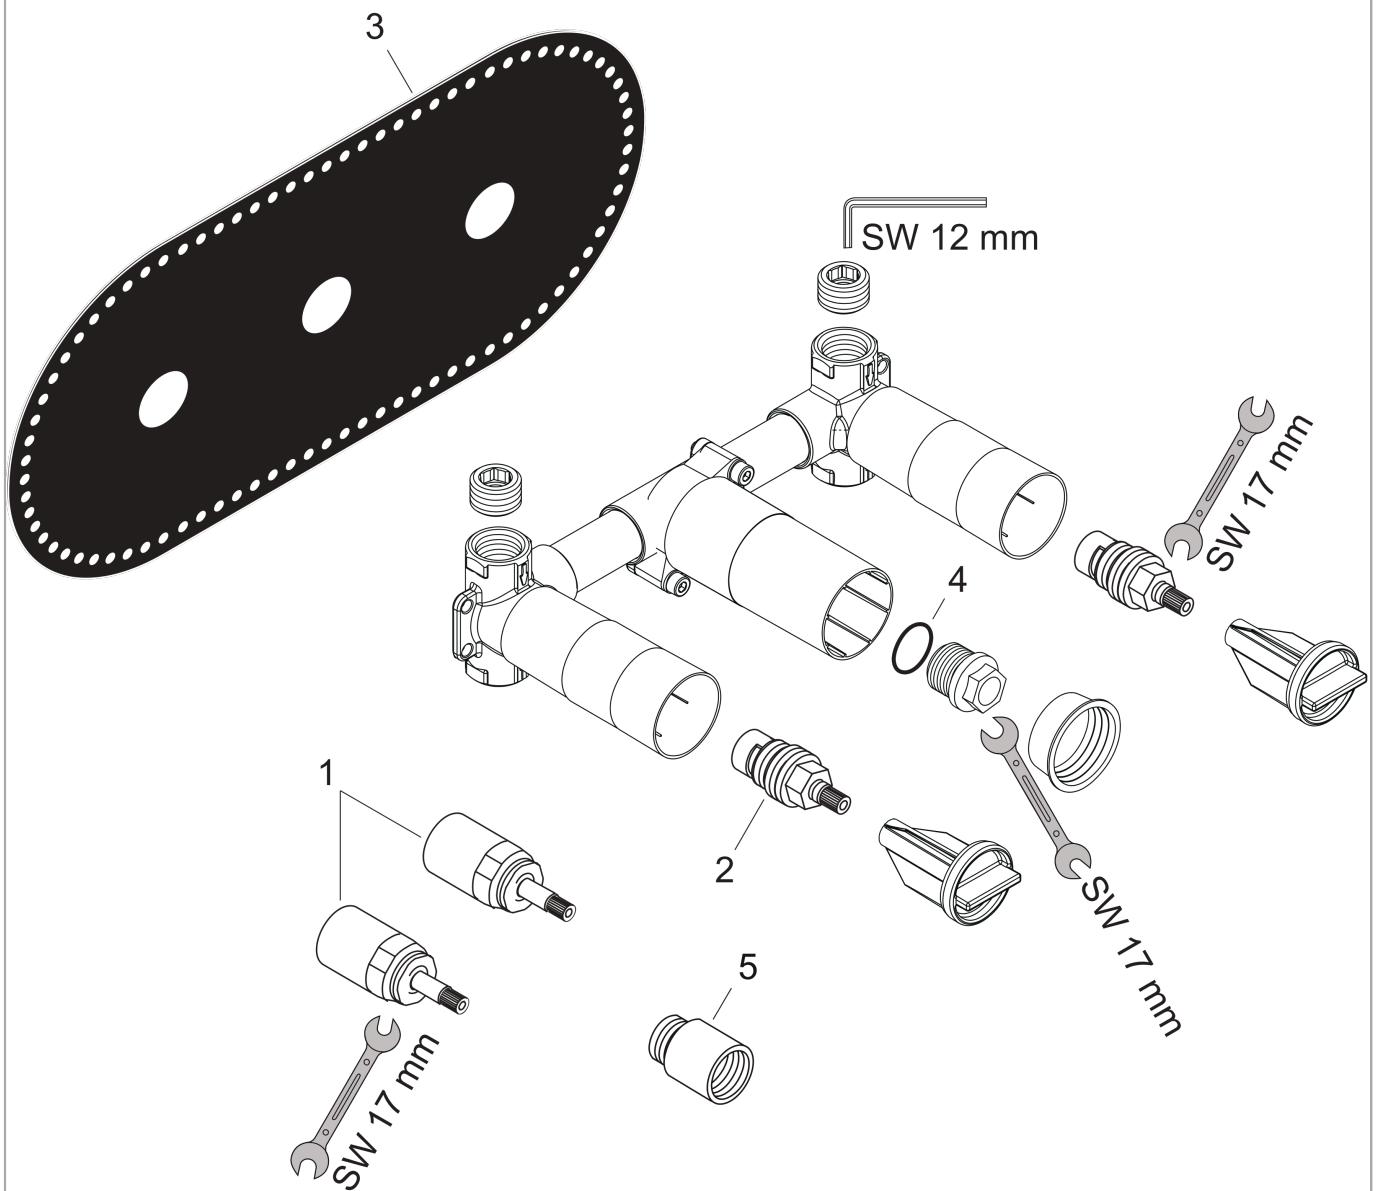

AXOR Massaud
Grundkörper für 3-Loch Waschtischarmatur Unterputz für Wandmontage
Oberfläche: k.a. Artikelnummer: **18113180**

Merkmale

- Anschlussgröße: DN15
- Anschluss von oben oder unten

Produktabbildung

Maßzeichnung

AXOR Massaud
Grundkörper für 3-Loch Waschtischarmatur Unterputz für Wandmontage
Oberfläche: k.a. Artikelnummer: 18113180

Explosionszeichnung

Baujahr: >07/06

AXOR Massaud
Grundkörper für 3-Loch Waschtischarmatur Unterputz für Wandmontage
 Oberfläche: k.a. Artikelnummer: **18113180**

Ersatzteilliste

Baujahr: >07/06

Pos.		Artikelnummer	PG	VE
1	Verlängerung 25 mm	96259000	12	1
2	Absperreinheit rechts schließend	94009000	9	1
3	Dichtmanschette	96383000	98	1
4	O-Ring 18x2	98181000	2	1
5	Verlängerung 25 mm	95413000	12	1