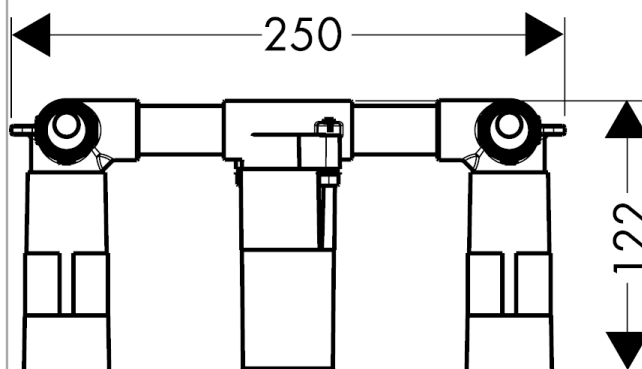

AXOR Massaud
Grundkörper für 3-Loch Waschtischarmatur Unterputz für Wandmontage
Oberfläche: k.a. Artikelnummer: **18113180**

Merkmale

- Anschlussgröße: DN15
- Anschluss von oben oder unten

Produktabbildung

Maßzeichnung

AXOR Massaud
Grundkörper für 3-Loch Waschtischarmatur Unterputz für Wandmontage
Oberfläche: k.a. Artikelnummer: 18113180

Explosionszeichnung

Baujahr: >07/06

AXOR Massaud
Grundkörper für 3-Loch Waschtischarmatur Unterputz für Wandmontage
 Oberfläche: k.a. Artikelnummer: **18113180**

Ersatzteilliste

Baujahr: >07/06

Pos.		Artikelnummer	PG	VE
1	Verlängerung 25 mm	96259000	12	1
2	Absperreinheit rechts schließend	94009000	9	1
3	Dichtmanschette	96383000	98	1
4	O-Ring 18x2	98181000	2	1
5	Verlängerung 25 mm	95413000	12	1