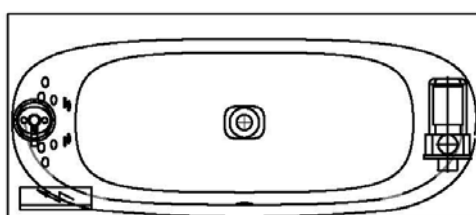

□ Fernbedienung

Aggregatanordnung

002

Aggregatanordnung

001

GRUNDAUSSTATTUNG

- 10 Rückendüsen
- Gebläse 400W regelbar mit Luftvorheizer und mit Ozonisierung
- Whirlpumpe 900W regelbar, selbstentleerend
- Absaugdüse kombiniert mit Ab-/Überlaufarmatur HOESCH Combi
- Funkfernbedienung
- HOESCH Steuerung 230 V, 50/60 Hz
- Komplett installiertes Rohrleitungssystem
- Sichtbare Einbauteile verchromt