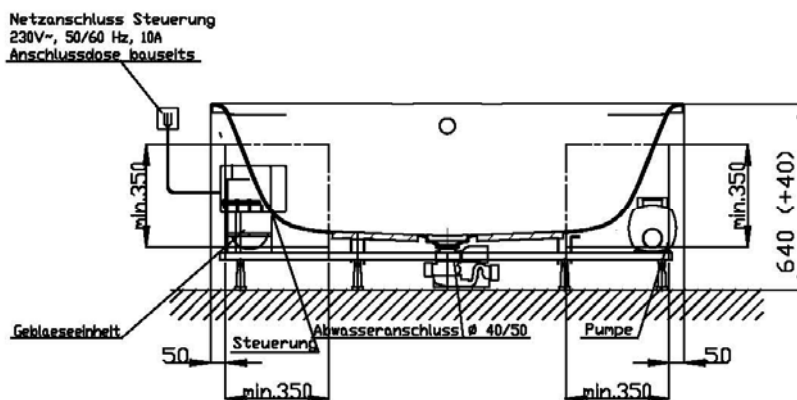

□ Fernbedienung

Aggregatanordnung

002

Aggregatanordnung

001

GRUNDAUSSTATTUNG

- 10 Rückendüsen
- Gebläse 400W regelbar mit Luftvorheizer und mit Ozonisierung
- Whirlpumpe 900W regelbar, selbstentleerend
- Absaugdüse kombiniert mit Ab-/Überlaufarmatur HOESCH Combi
- Funkfernbedienung
- HOESCH Steuerung 230 V, 50/60 Hz
- Komplett installiertes Rohrleitungssystem
- Sichtbare Einbauteile verchromt

Fernbedienung

Rückendüse

SONDERZUBEHÖR - TERGUM

ARTIKEL-NR.

Aufpreis für Wanneneinlauf HOESCH Combi Plus
kombiniert mit Ab-/Überlaufarmatur
(werkseitig eingebaut)

verchromt

69689.305

Lüftungs-/Revisionsgitter (420 x 325 mm)