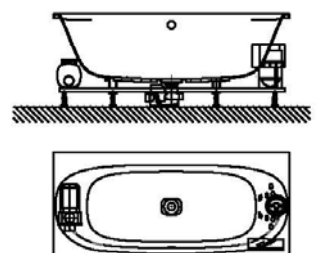

□ Fernbedienung

Aggregatanordnung

002

Aggregatanordnung

001

GRUNDAUSSTATTUNG

- 10 Rückendüsen
- Gebläse 400W regelbar mit Luftvorheizer und mit Ozonisierung
- Whirlpumpe 900W regelbar, selbstentleerend
- Absaugdüse kombiniert mit Ab-/Überlaufarmatur HOESCH Combi
- Funkfernbedienung
- HOESCH Steuerung 230 V, 50/60 Hz
- Komplett installiertes Rohrleitungssystem
- Sichtbare Einbauteile verchromt

Fernbedienung

Rückendüse

SONDERZUBEHÖR - TERGUM

ARTIKEL-NR.

Aufpreis für Wanneneinlauf HOESCH Combi Plus
kombiniert mit Ab-/Überlaufarmatur
(werkseitig eingebaut)

verchromt

69689.305

Lüftungs-/Revisionsgitter (420 x 325 mm)