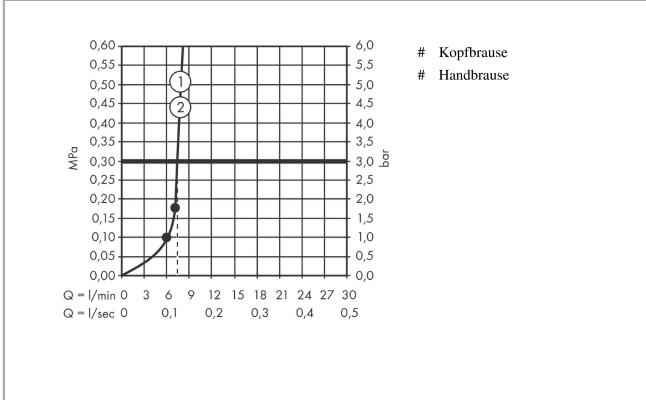

Durchflussdiagramm