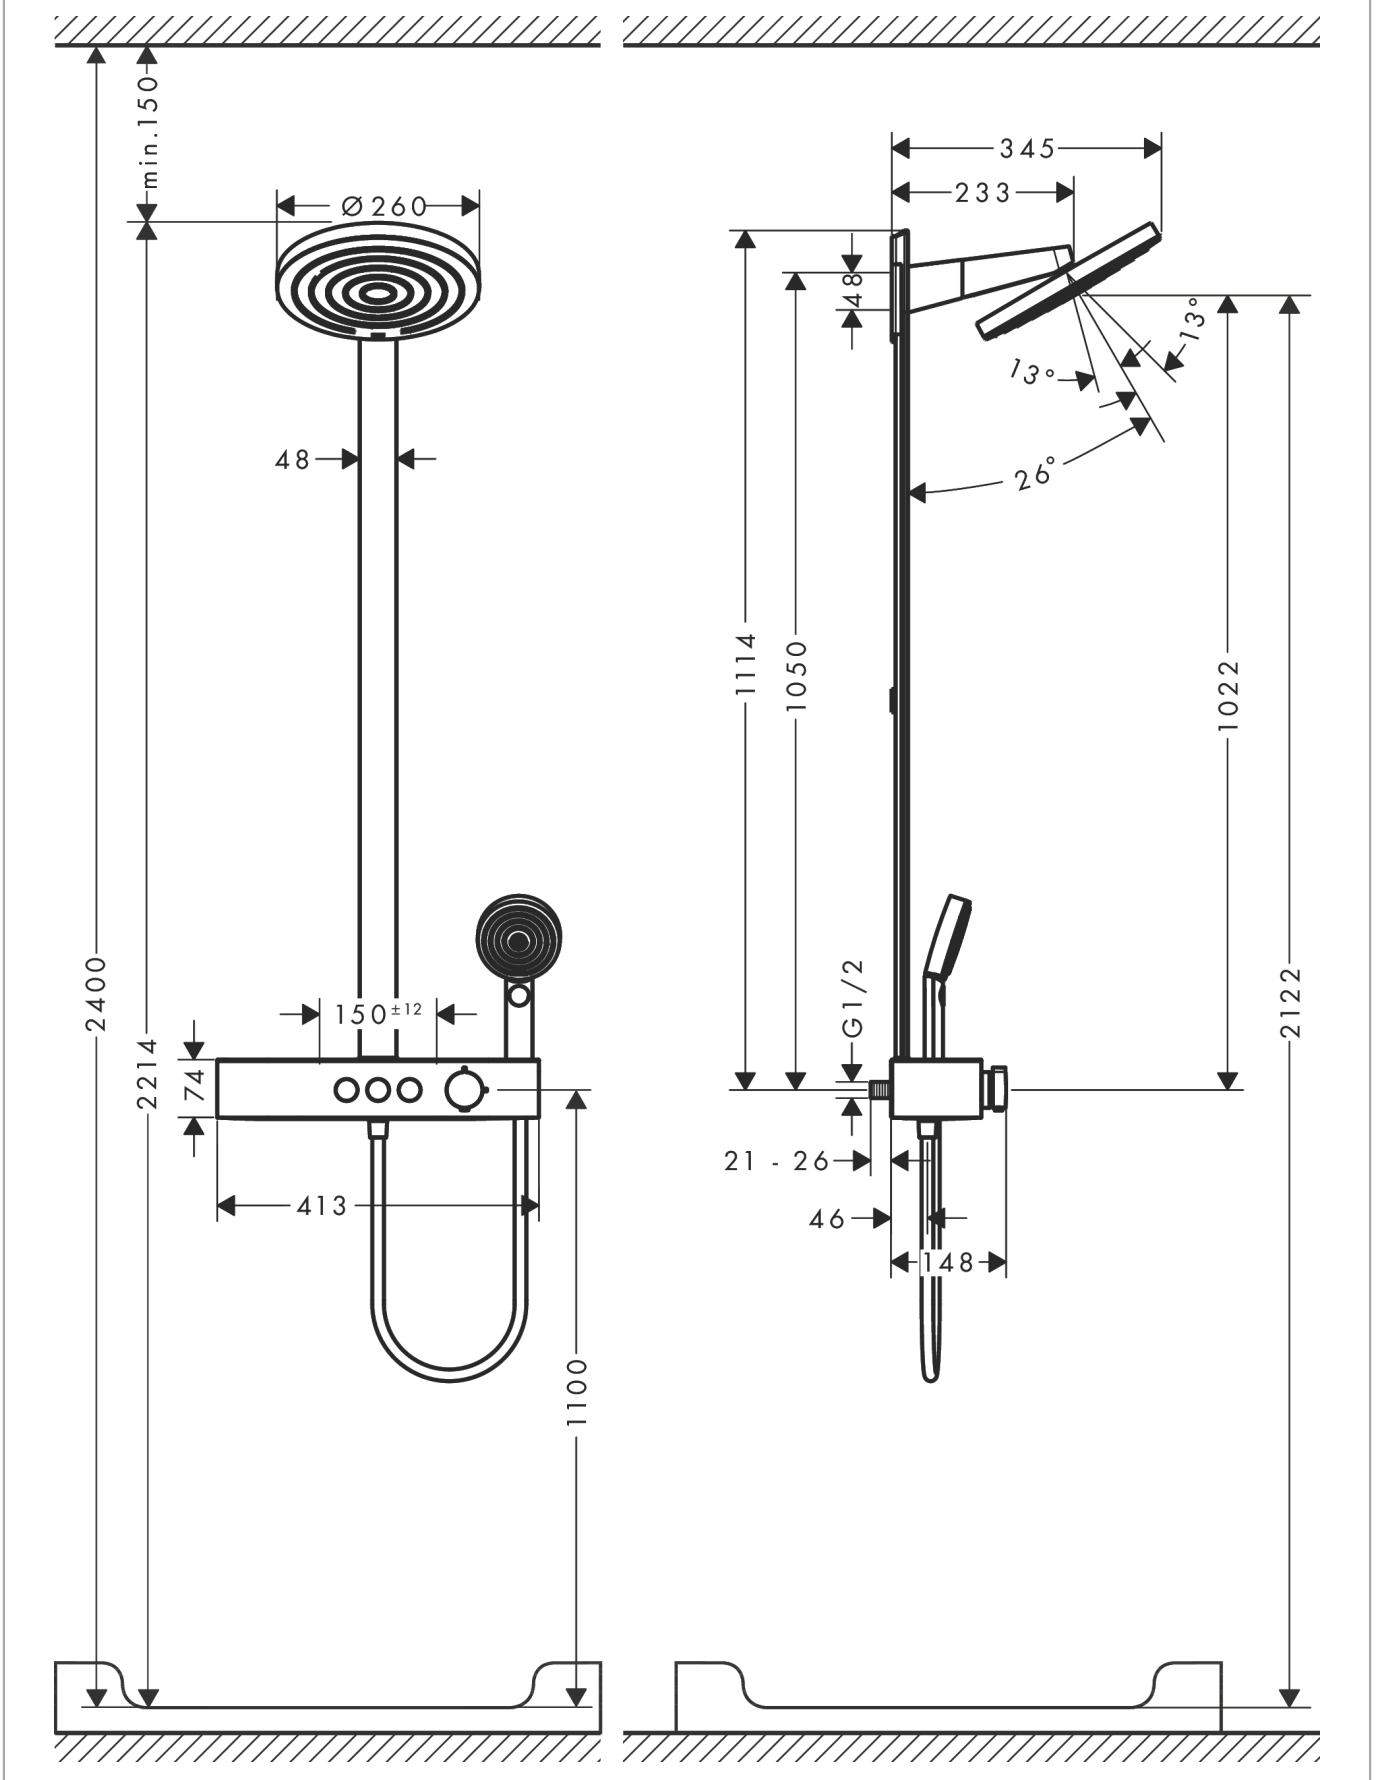

##### Merkmale

- besteht aus: Kopfbrause, Handbrause, Brausenthermostat, Brausenstange, Brausenschlauch
- Kopfbrause Pulsify 260 2jet
- Brausekopfgrösse Kopfbrause: 260 mm
- Strahlart Kopfbrause: PowderRain, Intense PowderRain
- Oberfläche Strahlscheibe: graphit
- Fast Drain entleert die Kopfbrause ab einer Schrägstellung von 10°
- abnehmbare Kopfbrause
- Ablage aus Kunststoff
- Oberfläche Ablage: graphit
- Durchflussmenge PowderRain (bei 3 bar): 7,5 l/min
- Strahlart Handbrause: PowderRain, IntenseRain, Massagestrahl
- Durchfluss für Handbrause bei 3 bar: 7,5 l/min
- maximale Durchflussmenge für Showerpipe bei 3 bar: 7,5 l/min
- Mindestfliessdruck: 1,7 bar
- min. Betriebsdruck: 1,7 bar
- max. Betriebsdruck: 10 bar
- Kugelgelenk: Kopfbrause neigbar von 13-39°
- Wasserführendes Steigrohr unten kürzbar
- Brausestangenbreite: 48 mm
- Brausearmlänge Kopfbrause: 233 mm
- CoolContact am Thermostat: Verhindert ein Aufheizen des Gehäuses und macht Duschen so noch sicherer
- Thermostat ShowerTablet Select 400
- gleichzeitige Nutzung von 3 Verbrauchern
- für Durchlauferhitzer geeignet
- Montageart: Aufputzinstallation
- Anschlussgewinde: G ½
- Stichmass: 150 mm ± 12 mm
- Eigensicher gegen Rückfliessen
- Thermostat wird geliefert mit Tasten Handbrause, PowderRain, Intense PowderRain
- Geräuschgruppe: I
- Durchflussklasse: O, B
- Mengensteuerung mit Stop Funktion
- 2 Verbraucher
- PA-IX 38558/IOB

#### Zertifikate / Nachhaltigkeit

**Pulsify S**  
**Showerpipe 260 2jet EcoSmart mit ShowerTablet Select 400 Thermostat**  
 Oberfläche: **Matt White** Artikelnummer: **24241700**

**Produktabbildung**

**Maßzeichnung**

**Durchflussdiagramm**

**Pulsify S**

**Showerpipe 260 2jet EcoSmart mit ShowerTablet Select 400 Thermostat**

Oberfläche: **Matt White** Artikelnummer: **24241700**

**Einbaubeispiel**

**Pulsify S**  
**Showerpipe 260 2jet EcoSmart mit ShowerTablet Select 400 Thermostat**  
 Oberfläche: **Matt White** Artikelnummer: **24241700**