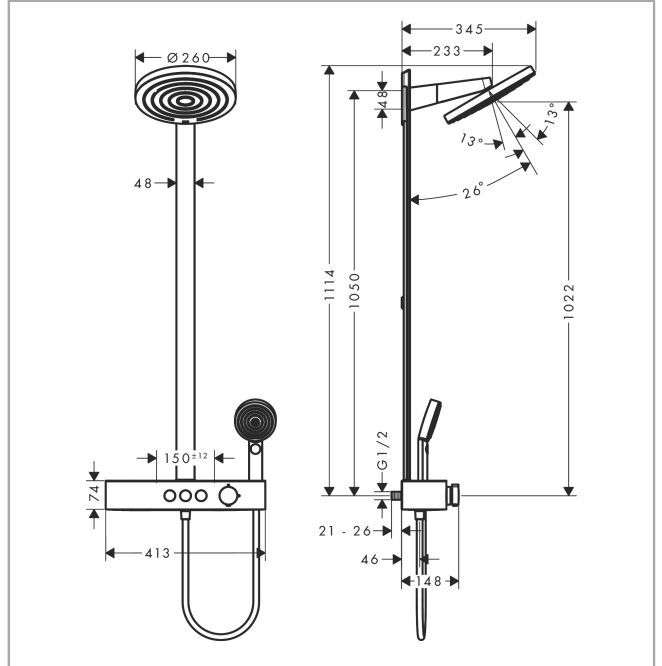

#### Zertifikate / Nachhaltigkeit

**Pulsify S**  
**Showerpipe 260 2jet EcoSmart mit ShowerTablet Select 400 Thermostat**  
 Oberfläche: **Matt White** Artikelnummer: **24241700**

**Produktabbildung**

**Maßzeichnung**

**Durchflussdiagramm**

**Pulsify S**

**Showerpipe 260 2jet EcoSmart mit ShowerTablet Select 400 Thermostat**

Oberfläche: **Matt White** Artikelnummer: **24241700**

**Einbaubeispiel**

**Pulsify S**  
**Showerpipe 260 2jet EcoSmart mit ShowerTablet Select 400 Thermostat**  
 Oberfläche: **Matt White** Artikelnummer: **24241700**