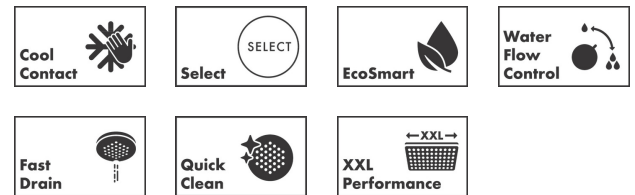

Artikeldetails

Preis exkl. MwSt.

1322.00 CHF

Technologie